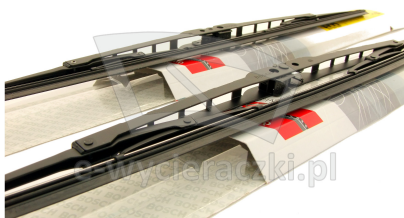

Opis produktu

Komplet (2szt.) klasycznych wycieraczek **Bosch Eco** na przednią szybę do

SKODA OCTAVIA I HATCHBACK

dla pojazdów wyprodukowanych w latach **02.2003-12.2010**

w rozmiarach :

strona kierowcy (lewa) : **530 mm**
strona pasażera (prawa) : **480 mm**

Wycieraczki **Bosch Eco** to szczególnie atrakcyjna oferta dla Klientów, którzy szukają wycieraczek w **korzystnej cenie**, ale nie chcą jednocześnie rezygnować z ich **jakości**. Konstrukcja wycieraczki **Bosch Eco** to w pełni metalowe, lakierowane ramię wzmocnione nitami. Dzięki temu jest ono wyjątkowo **trwałe i odporne** na wpływ niekorzystnych warunków atmosferycznych. **Quick Clip** to opracowany przez firmę **Bosch** zamontowany na stałe w wycieraczkach **uniwersalny adapter** dopasowany do każdego rodzaju ramienia wycieraczki. Dzięki jego zastosowaniu wymiana wycieraczek staje się **szybka i łatwa**.