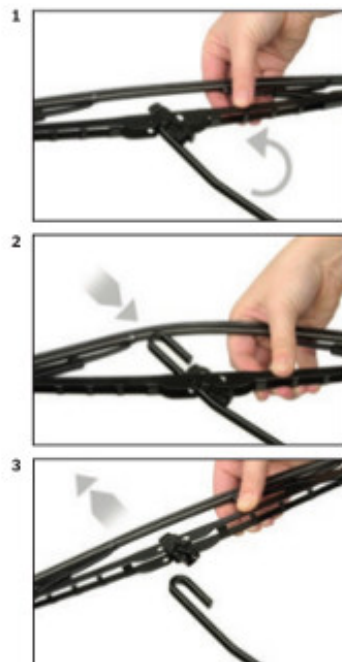

de Demontage
en Remove the old blade
fr Démontage
es Desmontaje