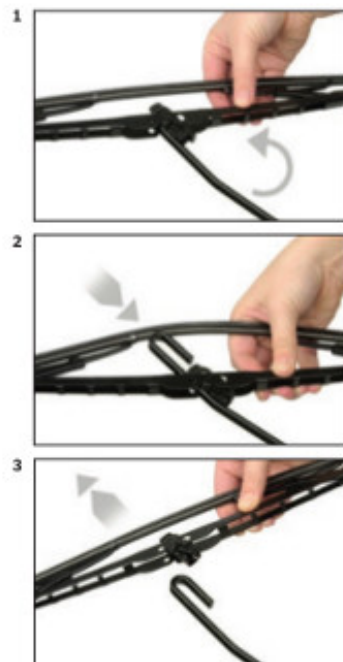

de Demontage
en Remove the old blade
fr Démontage
es Desmontaje