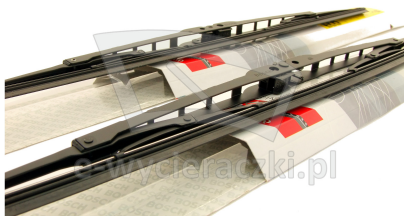

Opis produktu

Komplet (2szt.) klasycznych wycieraczek **Bosch Eco** na przednią szybę do

SKODA OCTAVIA I HATCHBACK

dla pojazdów wyprodukowanych w latach **02.2003-12.2010**

w rozmiarach :

strona kierowcy (lewa) : **530 mm**
strona pasażera (prawa) : **480 mm**

Wycieraczki **Bosch Eco** to szczególnie atrakcyjna oferta dla Klientów, którzy szukają wycieraczek w **korzystnej cenie**, ale nie chcą jednocześnie rezygnować z ich **jakości**. Konstrukcja wycieraczki **Bosch Eco** to w pełni metalowe, lakierowane ramię wzmocnione nitami. Dzięki temu jest ono wyjątkowo **trwałe i odporne** na wpływ niekorzystnych warunków atmosferycznych. **Quick Clip** to opracowany przez firmę **Bosch** zamontowany na stałe w wycieraczkę **uniwersalny adapter** dopasowany do każdego rodzaju ramienia wycieraczki. Dzięki jego zastosowaniu wymiana wycieraczek staje się **szybka i łatwa**.