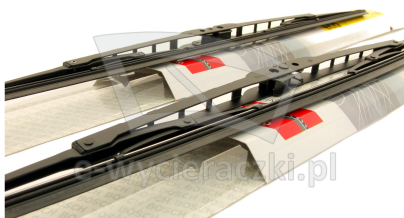

Opis produktu

Komplet (2szt.) klasycznych wycieraczek **Bosch Eco** na przednią szybę do

SKODA OCTAVIA I KOMBI

dla pojazdów wyprodukowanych w latach **10.1996 - 12.2010**

w rozmiarach :

strona kierowcy (lewa) : **530 mm**

strona pasażera (prawa) : **480 mm**

Uwaga: Wskazane wycieraczki pasują do pierwszej wersji Skody Octavia. Ze względu na to ,że lata produkcji pierwszej i drugiej generacji Skody Octavii pokrywają się ze sobą, przed zakupem prosimy o sprawdzenie w zakładce " instrukcja montażu" jakie mocowania posiadają Państwo w swoim aucie aby potwierdzić ich zgodność.

Wycieraczki **Bosch Eco** to szczególnie atrakcyjna oferta dla Klientów, którzy szukają wycieraczek w **korzystnej cenie**, ale nie chcą jednocześnie rezygnować z ich **jakości**. Konstrukcja wycieraczki **Bosch Eco** to w pełni metalowe, lakierowane ramię wzmocnione nitami. Dzięki temu jest ono wyjątkowo **trwałe i odporne** na wpływ niekorzystnych warunków atmosferycznych. **Quick Clip** to opracowany przez firmę **Bosch** zamontowany na stałe w wycieraczkach **uniwersalny adapter** dopasowany do każdego rodzaju ramienia wycieraczki. Dzięki jego zastosowaniu wymiana wycieraczek staje się **szybka i łatwa**.