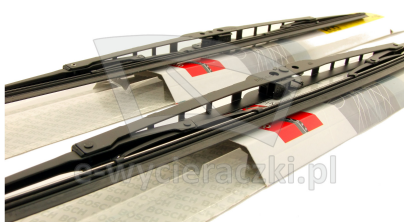

Opis produktu

Komplet (2szt.) klasycznych wycieraczek **Bosch Eco** na przednią szybę do

SMART CABRIO

dla pojazdów wyprodukowanych w latach **03.2000 - 01.2004**

w rozmiarach :

strona kierowcy (lewa) : **530 mm**
strona pasażera (prawa) : **530 mm**

Wycieraczki **Bosch Eco** to szczególnie atrakcyjna oferta dla Klientów, którzy szukają wycieraczek w **korzystnej cenie**, ale nie chcą jednocześnie rezygnować z ich **jakości**. Konstrukcja wycieraczki **Bosch Eco** to w pełni metalowe, lakierowane ramię wzmocnione nitami. Dzięki temu jest ono wyjątkowo **trwałe i odporne** na wpływ niekorzystnych warunków atmosferycznych. **Quick Clip** to opracowany przez firmę **Bosch** zamontowany na stałe w wycieraczce **uniwersalny adapter** dopasowany do każdego rodzaju ramienia wycieraczki. Dzięki jego zastosowaniu wymiana wycieraczek staje się **szybka i łatwa**.

Zalety wycieraczek Bosch Eco :

metalowy szkielet gwarantujący trwałość
wysokiej jakości naturalna guma wycieraczki powlekana grafitem zapewniająca dokładne wycieranie
adapter Quick-Clip ułatwiający montaż