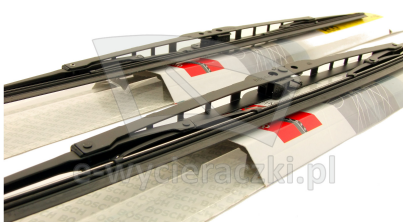

Link do produktu: <https://e-wycieraczki.pl/wycieraczki-bosch-eco-do-smart-fortwo-cabrio-022004-032007-p-6272.html>

Wycieraczki Bosch Eco do Smart Fortwo Cabrio (02.2004-03.2007)

Cena	51,80 zł
Dostępność	Dostępny
Czas wysyłki	24 godziny
Numer katalogowy	53C+53C
Kod producenta	3397004671+3397004671
Producent	Bosch

Opis produktu

Komplet (2szt.) klasycznych wycieraczek **Bosch Eco** na przednią szybę do

SMART FORTWO CABRIO

dla pojazdów wyprodukowanych w latach **02.2004 - 03.2007**

w rozmiarach :
strona kierowcy (lewa) : **530 mm**
strona pasażera (prawa) : **530 mm**

Wycieraczki **Bosch Eco** to szczególnie atrakcyjna oferta dla Klientów, którzy szukają wycieraczek w **korzystnej cenie**, ale nie chcą jednocześnie rezygnować z ich **jakości**. Konstrukcja wycieraczki **Bosch Eco** to w pełni metalowe, lakierowane ramię wzmocnione nitami. Dzięki temu jest ono wyjątkowo **trwałe i odporne** na wpływ niekorzystnych warunków atmosferycznych. **Quick Clip** to opracowany przez firmę **Bosch** zamontowany na stałe w wycieraczce **uniwersalny adapter** dopasowany do każdego rodzaju ramienia wycieraczki. Dzięki jego zastosowaniu wymiana wycieraczek staje się **szybka i łatwa**.

Zalety wycieraczek Bosch Eco :

metalowy szkielet gwarantujący trwałość
wysokiej jakości naturalna guma wycieraczki powlekana grafitem zapewniająca dokładne wycieranie
adapter Quick-Clip ułatwiający montaż