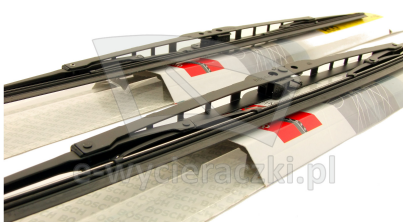

Link do produktu: <https://e-wycieraczki.pl/wycieraczki-bosch-eco-do-ssangyong-korando-071996-122005-p-6280.html>

Wycieraczki Bosch Eco do Ssangyong Korando (07.1996-12.2005)

Cena	35,80 zł
Dostępność	Dostępny
Czas wysyłki	24 godziny
Numer katalogowy	45C+45C
Kod producenta	3397004668+3397004668
Producent	Bosch

Opis produktu

Komplet (2szt.) klasycznych wycieraczek **Bosch Eco** na przednią szybę do

SSANGYONG KORANDO dla pojazdów wyprodukowanych w latach **07.1996 - 12.2005**

w rozmiarach :
strona kierowcy (lewa) : **450 mm**
strona pasażera (prawa) : **450 mm**

Wycieraczki **Bosch Eco** to szczególnie atrakcyjna oferta dla Klientów, którzy szukają wycieraczek w **korzystnej cenie**, ale nie chcą jednocześnie rezygnować z ich **jakości**. Konstrukcja wycieraczki **Bosch Eco** to w pełni metalowe, lakierowane ramię wzmocnione nitami. Dzięki temu jest ono wyjątkowo **trwałe i odporne** na wpływ niekorzystnych warunków atmosferycznych. **Quick Clip** to opracowany przez firmę **Bosch** zamontowany na stałe w wycieraczce **uniwersalny adapter** dopasowany do każdego rodzaju ramienia wycieraczki. Dzięki jego zastosowaniu wymiana wycieraczek staje się **szybka i łatwa**.

Zalety wycieraczek Bosch Eco :

metalowy szkielet gwarantujący trwałość
wysokiej jakości naturalna guma wycieraczki powlekana grafitem zapewniająca dokładne wycieranie
adapter Quick-Clip ułatwiający montaż