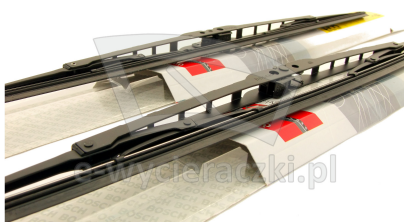

Opis produktu

Komplet (2szt.) klasycznych wycieraczek **Bosch Eco** na przednią szybę do

SSANGYONG KORANDO

dla pojazdów wyprodukowanych od **07.2010** ->

w rozmiarach :

strona kierowcy (lewa) : **600 mm**

strona pasażera (prawa) : **400 mm**

Wycieraczki **Bosch Eco** to szczególnie atrakcyjna oferta dla Klientów, którzy szukają wycieraczek w **korzystnej cenie**, ale nie chcą jednocześnie rezygnować z ich **jakości**. Konstrukcja wycieraczki **Bosch Eco** to w pełni metalowe, lakierowane ramię wzmocnione nitami. Dzięki temu jest ono wyjątkowo **trwałe i odporne** na wpływ niekorzystnych warunków atmosferycznych. **Quick Clip** to opracowany przez firmę **Bosch** zamontowany na stałe w wycieraczce **uniwersalny adapter** dopasowany do każdego rodzaju ramienia wycieraczki. Dzięki jego zastosowaniu wymiana wycieraczek staje się **szybka i łatwa**.

Zalety wycieraczek Bosch Eco :

metalowy szkielet gwarantujący trwałość
wysokiej jakości naturalna guma wycieraczki powlekana grafitem zapewniająca dokładne wycieranie
adapter Quick-Clip ułatwiający montaż