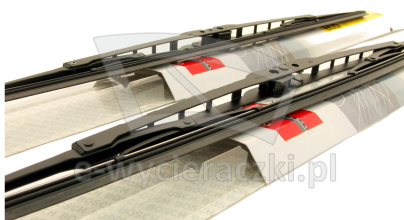

Link do produktu: <https://e-wycieraczki.pl/wycieraczki-bosch-eco-do-ssangyong-rodus-i-082004-122012-p-6286.html>

Wycieraczki Bosch Eco do Ssangyong Rodius I (08.2004-12.2012)

Cena	53,80 zł
Dostępność	Dostępny
Czas wysyłki	24 godziny
Numer katalogowy	60C+45C
Kod producenta	3397004673+3397004668
Producent	Bosch

Opis produktu

Komplet (2szt.) klasycznych wycieraczek **Bosch Eco** na przednią szybę do

SSANGYONG RODIUS I dla pojazdów wyprodukowanych w latach **08.2004-12.2012**

w rozmiarach :
strona kierowcy (lewa) : **600 mm**
strona pasażera (prawa) : **450 mm**

Wycieraczki **Bosch Eco** to szczególnie atrakcyjna oferta dla Klientów, którzy szukają wycieraczek w **korzystnej cenie**, ale nie chcą jednocześnie rezygnować z ich **jakości**. Konstrukcja wycieraczki **Bosch Eco** to w pełni metalowe, lakierowane ramię wzmocnione nitami. Dzięki temu jest ono wyjątkowo **trwałe i odporne** na wpływ niekorzystnych warunków atmosferycznych. **Quick Clip** to opracowany przez firmę **Bosch** zamontowany na stałe w wycieraczce **uniwersalny adapter** dopasowany do każdego rodzaju ramienia wycieraczki. Dzięki jego zastosowaniu wymiana wycieraczek staje się **szybka i łatwa**.

Zalety wycieraczek Bosch Eco :

metalowy szkielet gwarantujący trwałość
wysokiej jakości naturalna guma wycieraczki powlekana grafitem zapewniająca dokładne wycieranie
adapter Quick-Clip ułatwiający montaż