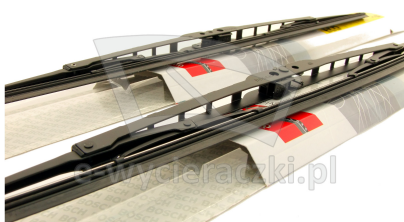

Opis produktu

Komplet (2szt.) klasycznych wycieraczek **Bosch Eco** na przednią szybę do

SUBARU IMPREZA HATCHBACK

dla pojazdów wyprodukowanych od **10.2011->**

w rozmiarach :

strona kierowcy (lewa) : **650 mm**

strona pasażera (prawa) : **400 mm**

Wycieraczki **Bosch Eco** to szczególnie atrakcyjna oferta dla Klientów, którzy szukają wycieraczek w **korzystnej cenie**, ale nie chcą jednocześnie rezygnować z ich **jakości**. Konstrukcja wycieraczki **Bosch Eco** to w pełni metalowe, lakierowane ramię wzmocnione nitami. Dzięki temu jest ono wyjątkowo **trwałe i odporne** na wpływ niekorzystnych warunków atmosferycznych. **Quick Clip** to opracowany przez firmę **Bosch** zamontowany na stałe w wycieraczce **uniwersalny adapter** dopasowany do każdego rodzaju ramienia wycieraczki. Dzięki jego zastosowaniu wymiana wycieraczek staje się **szybka i łatwa**.

Zalety wycieraczek Bosch Eco :

metalowy szkielet gwarantujący trwałość
wysokiej jakości naturalna guma wycieraczki powlekana grafitem zapewniająca dokładne wycieranie
adapter Quick-Clip ułatwiający montaż