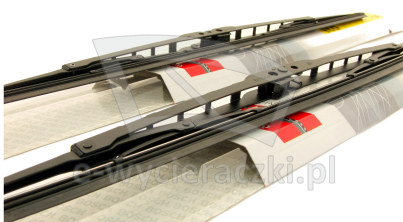

Link do produktu: <https://e-wycieraczki.pl/wycieraczki-bosch-eco-do-subaru-impieza-kombi-011993-071998-p-6296.html>

Wycieraczki Bosch Eco do Subaru Impreza Kombi (01.1993-07.1998)

Cena	43,80 zł
Dostępność	Dostępny
Czas wysyłki	24 godziny
Numer katalogowy	53C+45C
Kod producenta	3397004671+3397004668
Producent	Bosch

Opis produktu

Komplet (2szt.) klasycznych wycieraczek **Bosch Eco** na przednią szybę do

SUBARU IMPREZA KOMBI

dla pojazdów wyprodukowanych w latach **01.1993 - 07.1998**

w rozmiarach :
strona kierowcy (lewa) : **530 mm**
strona pasażera (prawa) : **450 mm**

Wycieraczki **Bosch Eco** to szczególnie atrakcyjna oferta dla Klientów, którzy szukają wycieraczek w **korzystnej cenie**, ale nie chcą jednocześnie rezygnować z ich **jakości**. Konstrukcja wycieraczki **Bosch Eco** to w pełni metalowe, lakierowane ramię wzmocnione nitami. Dzięki temu jest ono wyjątkowo **trwałe i odporne** na wpływ niekorzystnych warunków atmosferycznych. **Quick Clip** to opracowany przez firmę **Bosch** zamontowany na stałe w wycieraczce **uniwersalny adapter** dopasowany do każdego rodzaju ramienia wycieraczki. Dzięki jego zastosowaniu wymiana wycieraczek staje się **szybka i łatwa**.

Zalety wycieraczek Bosch Eco :

metalowy szkielet gwarantujący trwałość
wysokiej jakości naturalna guma wycieraczki powlekana grafitem zapewniająca dokładne wycieranie
adapter Quick-Clip ułatwiający montaż