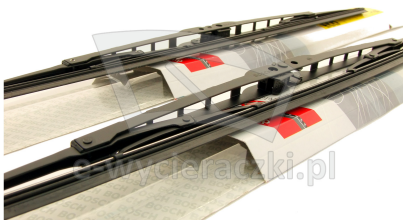

Cena	43,80 zł
Dostępność	Dostępny
Czas wysyłki	24 godziny
Numer katalogowy	53C+45C
Kod producenta	3397004671+3397004668
Producent	Bosch

Opis produktu

Komplet (2szt.) klasycznych wycieraczek **Bosch Eco** na przednią szybę do

SUBARU IMPREZA SPORTS WAGON

dla pojazdów wyprodukowanych w latach **11.1992 - 07.2000**

w rozmiarach :
strona kierowcy (lewa) : **530 mm**
strona pasażera (prawa) : **450 mm**

Wycieraczki **Bosch Eco** to szczególnie atrakcyjna oferta dla Klientów, którzy szukają wycieraczek w **korzystnej cenie**, ale nie chcą jednocześnie rezygnować z ich **jakości**. Konstrukcja wycieraczki **Bosch Eco** to w pełni metalowe, lakierowane ramię wzmocnione nitami. Dzięki temu jest ono wyjątkowo **trwałe i odporne** na wpływ niekorzystnych warunków atmosferycznych. **Quick Clip** to opracowany przez firmę **Bosch** zamontowany na stałe w wycieraczce **uniwersalny adapter** dopasowany do każdego rodzaju ramienia wycieraczki. Dzięki jego zastosowaniu wymiana wycieraczek staje się **szybka i łatwa**.

Zalety wycieraczek Bosch Eco :

metalowy szkielet gwarantujący trwałość
wysokiej jakości naturalna guma wycieraczki powlekana grafitem zapewniająca dokładne wycieranie
adapter Quick-Clip ułatwiający montaż