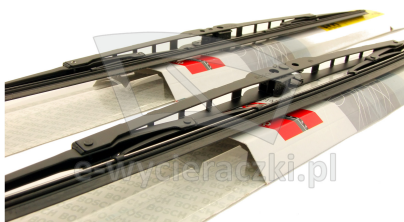

SUBARU IMPREZA SPORTS WAGON

dla pojazdów wyprodukowanych w latach **11.1992 - 07.2000**

w rozmiarach :
strona kierowcy (lewa) : **530 mm**
strona pasażera (prawa) : **450 mm**

Wycieraczki **Bosch Eco** to szczególnie atrakcyjna oferta dla Klientów, którzy szukają wycieraczek w **korzystnej cenie**, ale nie chcą jednocześnie rezygnować z ich **jakości**. Konstrukcja wycieraczki **Bosch Eco** to w pełni metalowe, lakierowane ramię wzmocnione nitami. Dzięki temu jest ono wyjątkowo **trwałe i odporne** na wpływ niekorzystnych warunków atmosferycznych. **Quick Clip** to opracowany przez firmę **Bosch** zamontowany na stałe w wycieraczce **uniwersalny adapter** dopasowany do każdego rodzaju ramienia wycieraczki. Dzięki jego zastosowaniu wymiana wycieraczek staje się **szybka i łatwa**.

Zalety wycieraczek Bosch Eco :

metalowy szkielet gwarantujący trwałość
wysokiej jakości naturalna guma wycieraczki powlekana grafitem zapewniająca dokładne wycieranie
adapter Quick-Clip ułatwiający montaż