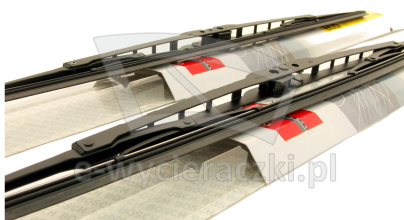

## SUBARU LEGACY SEDAN

dla pojazdów wyprodukowanych w latach **01.1994 - 03.1999**

w rozmiarach :  
strona kierowcy (lewa) : **530 mm**  
strona pasażera (prawa) : **480 mm**

Wycieraczki **Bosch Eco** to szczególnie atrakcyjna oferta dla Klientów, którzy szukają wycieraczek w **korzystnej cenie**, ale nie chcą jednocześnie rezygnować z ich **jakości**. Konstrukcja wycieraczki **Bosch Eco** to w pełni metalowe, lakierowane ramię wzmocnione nitami. Dzięki temu jest ono wyjątkowo **trwałe i odporne** na wpływ niekorzystnych warunków atmosferycznych. **Quick Clip** to opracowany przez firmę **Bosch** zamontowany na stałe w wycieraczce **uniwersalny adapter** dopasowany do każdego rodzaju ramienia wycieraczki. Dzięki jego zastosowaniu wymiana wycieraczek staje się **szybka i łatwa**.