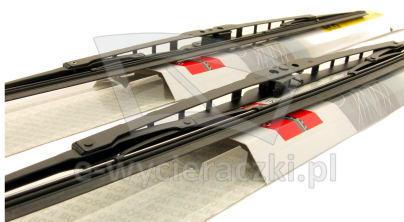

Link do produktu: <https://e-wycieraczki.pl/wycieraczki-bosch-eco-do-subaru-levorg-062014-p-8366.html>

Wycieraczki Bosch Eco do Subaru Levorg (06.2014-)

Cena	53,80 zł
Dostępność	Dostępny
Czas wysyłki	24 godziny
Numer katalogowy	65C+40C
Kod producenta	3397011402+3397004667
Producent	Bosch

Opis produktu

Komplet (2szt.) klasycznych wycieraczek **Bosch Eco** na przednią szybę do

SUBARU LEVORG

dla pojazdów wyprodukowanych od **06.2014->**

w rozmiarach :

strona kierowcy (lewa) : **650 mm**

strona pasażera (prawa) : **400 mm**

Wycieraczki **Bosch Eco** to szczególnie atrakcyjna oferta dla Klientów, którzy szukają wycieraczek w **korzystnej cenie**, ale nie chcą jednocześnie rezygnować z ich **jakości**. Konstrukcja wycieraczki **Bosch Eco** to w pełni metalowe, lakierowane ramię wzmocnione nitami. Dzięki temu jest ono wyjątkowo **trwałe i odporne** na wpływ niekorzystnych warunków atmosferycznych. **Quick Clip** to opracowany przez firmę **Bosch** zamontowany na stałe w wycieraczce **uniwersalny adapter** dopasowany do każdego rodzaju ramienia wycieraczki. Dzięki jego zastosowaniu wymiana wycieraczek staje się **szybka i łatwa**.

Zalety wycieraczek Bosch Eco :

metalowy szkielet gwarantujący trwałość
wysokiej jakości naturalna guma wycieraczki powlekana grafitem zapewniająca dokładne wycieranie
adapter Quick-Clip ułatwiający montaż