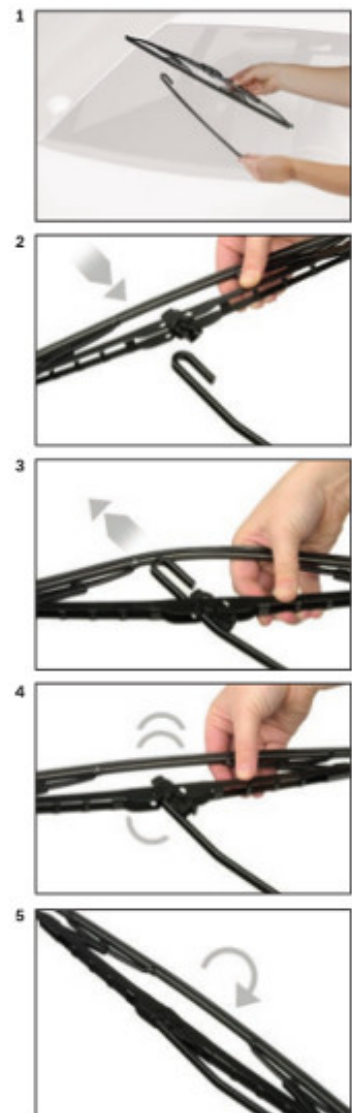

Opis produktu

Komplet (2szt.) klasycznych wycieraczek **Bosch Eco** na przednią szybę do

SUBARU LEVORG

dla pojazdów wyprodukowanych od **06.2014->**

w rozmiarach :

strona kierowcy (lewa) : **650 mm**

strona pasażera (prawa) : **400 mm**

Wycieraczki **Bosch Eco** to szczególnie atrakcyjna oferta dla Klientów, którzy szukają wycieraczek w **korzystnej cenie**, ale nie chcą jednocześnie rezygnować z ich **jakości**. Konstrukcja wycieraczki **Bosch Eco** to w pełni metalowe, lakierowane ramię wzmocnione nitami. Dzięki temu jest ono wyjątkowo **trwałe i odporne** na wpływ niekorzystnych warunków atmosferycznych. **Quick Clip** to opracowany przez firmę **Bosch** zamontowany na stałe w wycieraczce **uniwersalny adapter** dopasowany do każdego rodzaju ramienia wycieraczki. Dzięki jego zastosowaniu wymiana wycieraczek staje się **szybka i łatwa**.

Zalety wycieraczek Bosch Eco :

metalowy szkielet gwarantujący trwałość
wysokiej jakości naturalna guma wycieraczki powlekana grafitem zapewniająca dokładne wycieranie
adapter Quick-Clip ułatwiający montaż

BOSCH

Instrukcja montażu

de Schnittstelle
en Interface
fr Connexion
es La conexión

de Demontage
en Remove the old blade
fr Démontage
es Desmontaje

de Montage
en Fit the new blade
fr Montage
es Montaje

Montaż wycieraczek Bosch Aerotwin