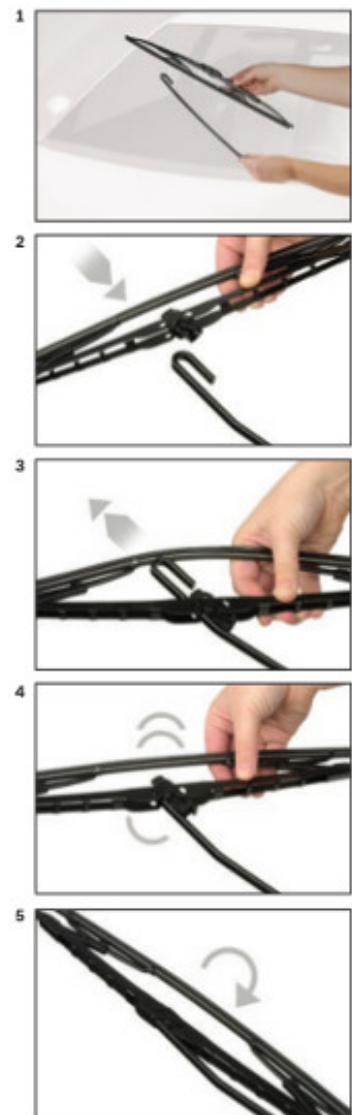

Opis produktu

Komplet (2szt.) klasycznych wycieraczek **Bosch Eco** na przednią szybę do

SUBARU SVX

dla pojazdów wyprodukowanych w latach **09.1992-12.1996**

w rozmiarach :

strona kierowcy (lewa) : **550 mm**

strona pasażera (prawa) : **500 mm**

Wycieraczki **Bosch Eco** to szczególnie atrakcyjna oferta dla Klientów, którzy szukają wycieraczek w **korzystnej cenie**, ale nie chcą jednocześnie rezygnować z ich **jakości**. Konstrukcja wycieraczki **Bosch Eco** to w pełni metalowe, lakierowane ramię wzmocnione nitami. Dzięki temu jest ono wyjątkowo **trwałe i odporne** na wpływ niekorzystnych warunków atmosferycznych. **Quick Clip** to opracowany przez firmę **Bosch** zamontowany na stałe w wycieraczce **uniwersalny adapter** dopasowany do każdego rodzaju ramienia wycieraczki. Dzięki jego zastosowaniu wymiana wycieraczek staje się **szybka i łatwa**.

Zalety wycieraczek Bosch Eco :

metalowy szkielet gwarantujący trwałość
wysokiej jakości naturalna guma wycieraczki powlekana grafitem zapewniająca dokładne wycieranie
adapter Quick-Clip ułatwiający montaż

BOSCH

Instrukcja montażu

de Schnittstelle
en Interface
fr Connexion
es La conexión

de Demontage
en Remove the old blade
fr Démontage
es Desmontaje

de Montage
en Fit the new blade
fr Montage
es Montaje

Montaż wycieraczek Bosch Aerotwin