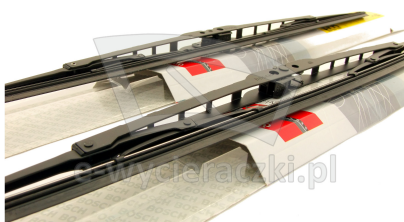

## **SUBARU WRX** dla pojazdów wyprodukowanych od **05.2014->**

w rozmiarach :  
strona kierowcy (lewa) : **650 mm**  
strona pasażera (prawa) : **400 mm**

Wycieraczki **Bosch Eco** to szczególnie atrakcyjna oferta dla Klientów, którzy szukają wycieraczek w **korzystnej cenie**, ale nie chcą jednocześnie rezygnować z ich **jakości**. Konstrukcja wycieraczki **Bosch Eco** to w pełni metalowe, lakierowane ramię wzmocnione nitami. Dzięki temu jest ono wyjątkowo **trwałe i odporne** na wpływ niekorzystnych warunków atmosferycznych. **Quick Clip** to opracowany przez firmę **Bosch** zamontowany na stałe w wycieraczkę **uniwersalny adapter** dopasowany do każdego rodzaju ramienia wycieraczki. Dzięki jego zastosowaniu wymiana wycieraczek staje się **szybka i łatwa**.