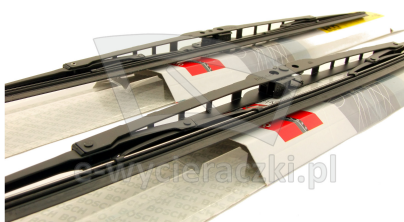

Opis produktu

Komplet (2szt.) klasycznych wycieraczek **Bosch Eco** na przednią szybę do

SUBARU WRX dla pojazdów wyprodukowanych od **05.2014->**

w rozmiarach :
strona kierowcy (lewa) : **650 mm**
strona pasażera (prawa) : **400 mm**

Wycieraczki **Bosch Eco** to szczególnie atrakcyjna oferta dla Klientów, którzy szukają wycieraczek w **korzystnej cenie**, ale nie chcą jednocześnie rezygnować z ich **jakości**. Konstrukcja wycieraczki **Bosch Eco** to w pełni metalowe, lakierowane ramię wzmocnione nitami. Dzięki temu jest ono wyjątkowo **trwałe i odporne** na wpływ niekorzystnych warunków atmosferycznych. **Quick Clip** to opracowany przez firmę **Bosch** zamontowany na stałe w wycieraczkę **uniwersalny adapter** dopasowany do każdego rodzaju ramienia wycieraczki. Dzięki jego zastosowaniu wymiana wycieraczek staje się **szybka i łatwa**.

Zalety wycieraczek Bosch Eco :

metalowy szkielet gwarantujący trwałość
wysokiej jakości naturalna guma wycieraczki powlekana grafitem zapewniająca dokładne wycieranie
adapter Quick-Clip ułatwiający montaż