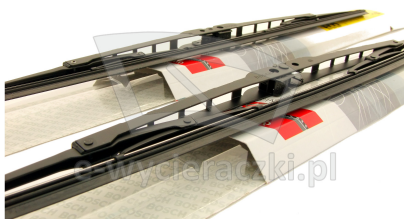

Opis produktu

Komplet (2szt.) klasycznych wycieraczek **Bosch Eco** na przednią szybę do

SUZUKI ACROSS

dla pojazdów wyprodukowanych od **06.2020** ->

w rozmiarach :

strona kierowcy (lewa) : **650 mm**

strona pasażera (prawa) : **400 mm**

Wycieraczki **Bosch Eco** to szczególnie atrakcyjna oferta dla Klientów, którzy szukają wycieraczek w **korzystnej cenie**, ale nie chcą jednocześnie rezygnować z ich **jakości**. Konstrukcja wycieraczki **Bosch Eco** to w pełni metalowe, lakierowane ramię wzmocnione nitami. Dzięki temu jest ono wyjątkowo **trwałe i odporne** na wpływ niekorzystnych warunków atmosferycznych. **Quick Clip** to opracowany przez firmę **Bosch** zamontowany na stałe w wycieraczce **uniwersalny adapter** dopasowany do każdego rodzaju ramienia wycieraczki. Dzięki jego zastosowaniu wymiana wycieraczek staje się **szybka i łatwa**.

Zalety wycieraczek Bosch Eco :

metalowy szkielet gwarantujący trwałość

wysokiej jakości naturalna guma wycieraczki powlekana grafitem zapewniająca dokładne wycieranie

adapter Quick-Clip ułatwiający montaż