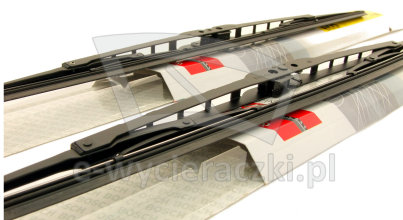

Link do produktu: <https://e-wycieraczki.pl/wycieraczki-bosch-eco-do-suzuki-grand-vitara-031998-092005-p-6328.html>

Wycieraczki Bosch Eco do Suzuki Grand Vitara (03.1998-09.2005)

Cena	35,80 zł
Dostępność	Dostępny
Czas wysyłki	24 godziny
Numer katalogowy	48C+48C
Kod producenta	3397004669+3397004669
Producent	Bosch

Opis produktu

Komplet (2szt.) klasycznych wycieraczek **Bosch Eco** na przednią szybę do

SUZUKI GRAND VITARA

dla pojazdów wyprodukowanych w latach **03.1998 - 09.2005**

w rozmiarach :
strona kierowcy (lewa) : **480 mm**
strona pasażera (prawa) : **480 mm**

Wycieraczki **Bosch Eco** to szczególnie atrakcyjna oferta dla Klientów, którzy szukają wycieraczek w **korzystnej cenie**, ale nie chcą jednocześnie rezygnować z ich **jakości**. Konstrukcja wycieraczki **Bosch Eco** to w pełni metalowe, lakierowane ramię wzmocnione nitami. Dzięki temu jest ono wyjątkowo **trwałe i odporne** na wpływ niekorzystnych warunków atmosferycznych. **Quick Clip** to opracowany przez firmę **Bosch** zamontowany na stałe w wycieraczce **uniwersalny adapter** dopasowany do każdego rodzaju ramienia wycieraczki. Dzięki jego zastosowaniu wymiana wycieraczek staje się **szybka i łatwa**.

Zalety wycieraczek Bosch Eco :

metalowy szkielet gwarantujący trwałość
wysokiej jakości naturalna guma wycieraczki powlekana grafitem zapewniająca dokładne wycieranie
adapter Quick-Clip ułatwiający montaż