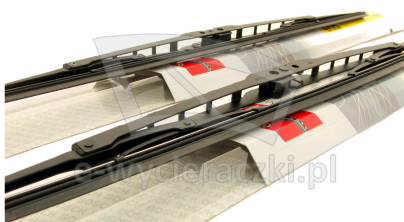

Opis produktu

Komplet (2szt.) klasycznych wycieraczek **Bosch Eco** na przednią szybę do

SUZUKI GRAND VITARA

dla pojazdów wyprodukowanych od **10.2005->**

w rozmiarach :

strona kierowcy (lewa) : **480 mm**

strona pasażera (prawa) : **480 mm**

Wycieraczki **Bosch Eco** to szczególnie atrakcyjna oferta dla Klientów, którzy szukają wycieraczek w **korzystnej cenie**, ale nie chcą jednocześnie rezygnować z ich **jakości**. Konstrukcja wycieraczki **Bosch Eco** to w pełni metalowe, lakierowane ramię wzmocnione nitami. Dzięki temu jest ono wyjątkowo **trwałe i odporne** na wpływ niekorzystnych warunków atmosferycznych. **Quick Clip** to opracowany przez firmę **Bosch** zamontowany na stałe w wycieraczce **uniwersalny adapter** dopasowany do każdego rodzaju ramienia wycieraczki. Dzięki jego zastosowaniu wymiana wycieraczek staje się **szybka i łatwa**.

Zalety wycieraczek Bosch Eco :

metalowy szkielet gwarantujący trwałość
wysokiej jakości naturalna guma wycieraczki powlekana grafitem zapewniająca dokładne wycieranie
adapter Quick-Clip ułatwiający montaż