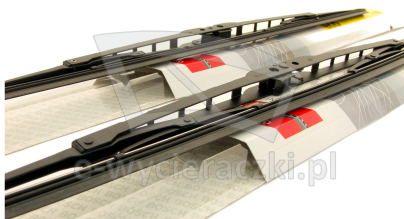

Link do produktu: <https://e-wycieraczki.pl/wycieraczki-bosch-eco-do-suzuki-jimny-101998-p-9790.html>

Wycieraczki Bosch Eco do Suzuki Jimny (10.1998-)

Cena	33,80 zł
Dostępność	Dostępny
Czas wysyłki	24 godziny
Numer katalogowy	45C+40C
Kod producenta	3397004668+3397004667
Producent	Bosch

Opis produktu

Komplet (2szt.) klasycznych wycieraczek **Bosch Eco** na przednią szybę do

SUZUKI JIMNY
dla pojazdów wyprodukowanych od **10.1998** - >

w rozmiarach :
strona kierowcy (lewa) : **450 mm**
strona pasażera (prawa) : **400 mm**

Wycieraczki **Bosch Eco** to szczególnie atrakcyjna oferta dla Klientów, którzy szukają wycieraczek w **korzystnej cenie**, ale nie chcą jednocześnie rezygnować z ich **jakości**. Konstrukcja wycieraczki **Bosch Eco** to w pełni metalowe, lakierowane ramię wzmocnione nitami. Dzięki temu jest ono wyjątkowo **trwałe i odporne** na wpływ niekorzystnych warunków atmosferycznych. **Quick Clip** to opracowany przez firmę **Bosch** zamontowany na stałe w wycieraczkę **uniwersalny adapter** dopasowany do każdego rodzaju ramienia wycieraczki. Dzięki jego zastosowaniu wymiana wycieraczek staje się **szybka i łatwa**.

Zalety wycieraczek Bosch Eco :

metalowy szkielet gwarantujący trwałość
wysokiej jakości naturalna guma wycieraczki powlekana grafitem zapewniająca dokładne wycieranie
adapter Quick-Clip ułatwiający montaż