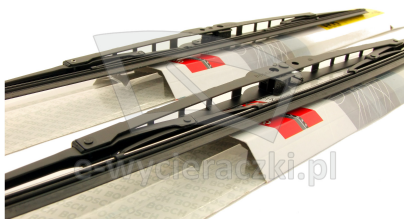

Link do produktu: <https://e-wycieraczki.pl/wycieraczki-bosch-eco-do-suzuki-jimny-101998-p-9790.html>

Wycieraczki Bosch Eco do Suzuki Jimny (10.1998-)

Cena	33,80 zł
Dostępność	Dostępny
Czas wysyłki	24 godziny
Numer katalogowy	45C+40C
Kod producenta	3397004668+3397004667
Producent	Bosch

Opis produktu

Komplet (2szt.) klasycznych wycieraczek **Bosch Eco** na przednią szybę do

SUZUKI JIMNY
dla pojazdów wyprodukowanych od **10.1998** - >

w rozmiarach :
strona kierowcy (lewa) : **450 mm**
strona pasażera (prawa) : **400 mm**

Wycieraczki **Bosch Eco** to szczególnie atrakcyjna oferta dla Klientów, którzy szukają wycieraczek w **korzystnej cenie**, ale nie chcą jednocześnie rezygnować z ich **jakości**. Konstrukcja wycieraczki **Bosch Eco** to w pełni metalowe, lakierowane ramię wzmocnione nitami. Dzięki temu jest ono wyjątkowo **trwałe i odporne** na wpływ niekorzystnych warunków atmosferycznych. **Quick Clip** to opracowany przez firmę **Bosch** zamontowany na stałe w wycieraczkach **uniwersalny adapter** dopasowany do każdego rodzaju ramienia wycieraczki. Dzięki jego zastosowaniu wymiana wycieraczek staje się **szybka i łatwa**.

Zalety wycieraczek Bosch Eco :

metalowy szkielet gwarantujący trwałość
wysokiej jakości naturalna guma wycieraczki powlekana grafitem zapewniająca dokładne wycieranie
adapter Quick-Clip ułatwiający montaż