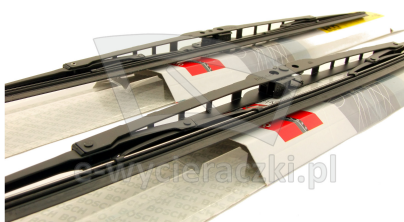

Link do produktu: <https://e-wycieraczki.pl/wycieraczki-bosch-eco-do-suzuki-vitara-022015-p-8393.html>

Wycieraczki Bosch Eco do Suzuki Vitara (02.2015-)

Cena	51,80 zł
Dostępność	Dostępny
Czas wysyłki	24 godziny
Numer katalogowy	60C+40C
Kod producenta	3397004673+3397004667
Producent	Bosch

Opis produktu

Komplet (2szt.) klasycznych wycieraczek **Bosch Eco** na przednią szybę do

SUZUKI VITARA

dla pojazdów wyprodukowanych od **02.2015->**

w rozmiarach :
strona kierowcy (lewa) : **600 mm**
strona pasażera (prawa) : **400 mm**

Wycieraczki **Bosch Eco** to szczególnie atrakcyjna oferta dla Klientów, którzy szukają wycieraczek w **korzystnej cenie**, ale nie chcą jednocześnie rezygnować z ich **jakości**. Konstrukcja wycieraczki **Bosch Eco** to w pełni metalowe, lakierowane ramię wzmocnione nitami. Dzięki temu jest ono wyjątkowo **trwałe i odporne** na wpływ niekorzystnych warunków atmosferycznych. **Quick Clip** to opracowany przez firmę **Bosch** zamontowany na stałe w wycieraczce **uniwersalny adapter** dopasowany do każdego rodzaju ramienia wycieraczki. Dzięki jego zastosowaniu wymiana wycieraczek staje się **szybka i łatwa**.

Zalety wycieraczek Bosch Eco :

metalowy szkielet gwarantujący trwałość
wysokiej jakości naturalna guma wycieraczki powlekana grafitem zapewniająca dokładne wycieranie
adapter Quick-Clip ułatwiający montaż