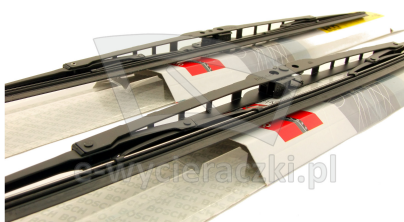

Link do produktu: <https://e-wycieraczki.pl/wycieraczki-bosch-eco-do-suzuki-vitara-022015-p-8393.html>

Wycieraczki Bosch Eco do Suzuki Vitara (02.2015-)

Cena	51,80 zł
Dostępność	Dostępny
Czas wysyłki	24 godziny
Numer katalogowy	60C+40C
Kod producenta	3397004673+3397004667
Producent	Bosch

Opis produktu

Komplet (2szt.) klasycznych wycieraczek **Bosch Eco** na przednią szybę do

SUZUKI VITARA

dla pojazdów wyprodukowanych od **02.2015->**

w rozmiarach :
strona kierowcy (lewa) : **600 mm**
strona pasażera (prawa) : **400 mm**

Wycieraczki **Bosch Eco** to szczególnie atrakcyjna oferta dla Klientów, którzy szukają wycieraczek w **korzystnej cenie**, ale nie chcą jednocześnie rezygnować z ich **jakości**. Konstrukcja wycieraczki **Bosch Eco** to w pełni metalowe, lakierowane ramię wzmocnione nitami. Dzięki temu jest ono wyjątkowo **trwałe i odporne** na wpływ niekorzystnych warunków atmosferycznych. **Quick Clip** to opracowany przez firmę **Bosch** zamontowany na stałe w wycieraczkę **uniwersalny adapter** dopasowany do każdego rodzaju ramienia wycieraczki. Dzięki jego zastosowaniu wymiana wycieraczek staje się **szybka i łatwa**.

Zalety wycieraczek Bosch Eco :

metalowy szkielet gwarantujący trwałość
wysokiej jakości naturalna guma wycieraczki powlekana grafitem zapewniająca dokładne wycieranie
adapter Quick-Clip ułatwiający montaż