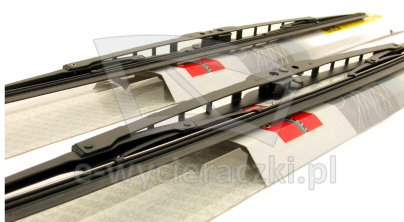

## SUZUKI WAGON R+

dla pojazdów wyprodukowanych w latach **05.2000 - 08.2008**

w rozmiarach :

strona kierowcy (lewa) : **500 mm**

strona pasażera (prawa) : **450 mm**

Wycieraczki **Bosch Eco** to szczególnie atrakcyjna oferta dla Klientów, którzy szukają wycieraczek w **korzystnej cenie**, ale nie chcą jednocześnie rezygnować z ich **jakości**. Konstrukcja wycieraczki **Bosch Eco** to w pełni metalowe, lakierowane ramię wzmocnione nitami. Dzięki temu jest ono wyjątkowo **trwałe i odporne** na wpływ niekorzystnych warunków atmosferycznych. **Quick Clip** to opracowany przez firmę **Bosch** zamontowany na stałe w wycieraczce **uniwersalny adapter** dopasowany do każdego rodzaju ramienia wycieraczki. Dzięki jego zastosowaniu wymiana wycieraczek staje się **szybka i łatwa**.