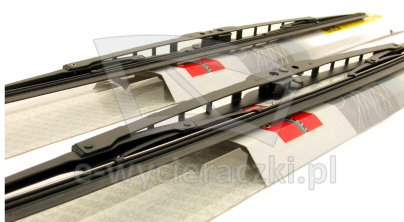

Opis produktu

Komplet (2szt.) klasycznych wycieraczek **Bosch Eco** na przednią szybę do

SUZUKI WAGON R+

dla pojazdów wyprodukowanych w latach **10.1996 - 05.2000**

w rozmiarach :

strona kierowcy (lewa) : **500 mm**

strona pasażera (prawa) : **450 mm**

Wycieraczki **Bosch Eco** to szczególnie atrakcyjna oferta dla Klientów, którzy szukają wycieraczek w **korzystnej cenie**, ale nie chcą jednocześnie rezygnować z ich **jakości**. Konstrukcja wycieraczki **Bosch Eco** to w pełni metalowe, lakierowane ramię wzmocnione nitami. Dzięki temu jest ono wyjątkowo **trwałe i odporne** na wpływ niekorzystnych warunków atmosferycznych. **Quick Clip** to opracowany przez firmę **Bosch** zamontowany na stałe w wycieraczce **uniwersalny adapter** dopasowany do każdego rodzaju ramienia wycieraczki. Dzięki jego zastosowaniu wymiana wycieraczek staje się **szybka i łatwa**.

Zalety wycieraczek Bosch Eco :

metalowy szkielet gwarantujący trwałość
wysokiej jakości naturalna guma wycieraczki powlekana grafitem zapewniająca dokładne wycieranie
adapter Quick-Clip ułatwiający montaż