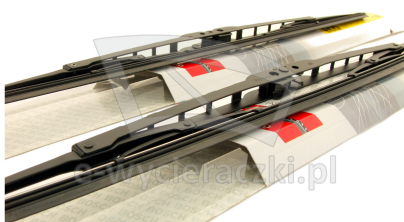

Opis produktu

Komplet (2szt.) klasycznych wycieraczek **Bosch Eco** na przednią szybę do

TOYOTA AVALON

dla pojazdów wyprodukowanych w latach **09.1999 - 08.2004**

w rozmiarach :

strona kierowcy (lewa) : **600 mm**

strona pasażera (prawa) : **400 mm**

Wycieraczki **Bosch Eco** to szczególnie atrakcyjna oferta dla Klientów, którzy szukają wycieraczek w **korzystnej cenie**, ale nie chcą jednocześnie rezygnować z ich **jakości**. Konstrukcja wycieraczki **Bosch Eco** to w pełni metalowe, lakierowane ramię wzmocnione nitami. Dzięki temu jest ono wyjątkowo **trwałe i odporne** na wpływ niekorzystnych warunków atmosferycznych. **Quick Clip** to opracowany przez firmę **Bosch** zamontowany na stałe w wycieraczce **uniwersalny adapter** dopasowany do każdego rodzaju ramienia wycieraczki. Dzięki jego zastosowaniu wymiana wycieraczek staje się **szybka i łatwa**.

Zalety wycieraczek Bosch Eco :

metalowy szkielet gwarantujący trwałość
wysokiej jakości naturalna guma wycieraczki powlekana grafitem zapewniająca dokładne wycieranie
adapter Quick-Clip ułatwiający montaż