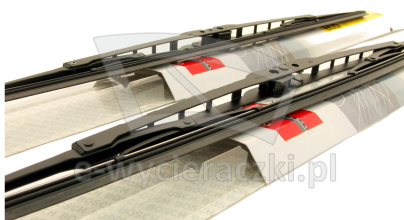

Opis produktu

Komplet (2szt.) klasycznych wycieraczek **Bosch Eco** na przednią szybę do

TOYOTA AVENSIS SEDAN

dla pojazdów wyprodukowanych w latach **01.2003 - 11.2008**

w rozmiarach :
strona kierowcy (lewa) : **600 mm**
strona pasażera (prawa) : **400 mm**

Wycieraczki **Bosch Eco** to szczególnie atrakcyjna oferta dla Klientów, którzy szukają wycieraczek w **korzystnej cenie**, ale nie chcą jednocześnie rezygnować z ich **jakości**. Konstrukcja wycieraczki **Bosch Eco** to w pełni metalowe, lakierowane ramię wzmocnione nitami. Dzięki temu jest ono wyjątkowo **trwałe i odporne** na wpływ niekorzystnych warunków atmosferycznych. **Quick Clip** to opracowany przez firmę **Bosch** zamontowany na stałe w wycieraczce **uniwersalny adapter** dopasowany do każdego rodzaju ramienia wycieraczki. Dzięki jego zastosowaniu wymiana wycieraczek staje się **szybka i łatwa**.

Zalety wycieraczek Bosch Eco :

metalowy szkielet gwarantujący trwałość
wysokiej jakości naturalna guma wycieraczki powlekana grafitem zapewniająca dokładne wycieranie
adapter Quick-Clip ułatwiający montaż