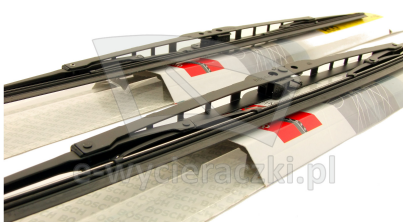

Opis produktu

Komplet (2szt.) klasycznych wycieraczek **Bosch Eco** na przednią szybę do

TOYOTA AVENSIS SEDAN

dla pojazdów wyprodukowanych w latach **10.1997 - 01.2003**

w rozmiarach :
strona kierowcy (lewa) : **530 mm**
strona pasażera (prawa) : **450 mm**

Wycieraczki **Bosch Eco** to szczególnie atrakcyjna oferta dla Klientów, którzy szukają wycieraczek w **korzystnej cenie**, ale nie chcą jednocześnie rezygnować z ich **jakości**. Konstrukcja wycieraczki **Bosch Eco** to w pełni metalowe, lakierowane ramię wzmocnione nitami. Dzięki temu jest ono wyjątkowo **trwałe i odporne** na wpływ niekorzystnych warunków atmosferycznych. **Quick Clip** to opracowany przez firmę **Bosch** zamontowany na stałe w wycieraczce **uniwersalny adapter** dopasowany do każdego rodzaju ramienia wycieraczki. Dzięki jego zastosowaniu wymiana wycieraczek staje się **szybka i łatwa**.

Zalety wycieraczek Bosch Eco :

metalowy szkielet gwarantujący trwałość
wysokiej jakości naturalna guma wycieraczki powlekana grafitem zapewniająca dokładne wycieranie
adapter Quick-Clip ułatwiający montaż