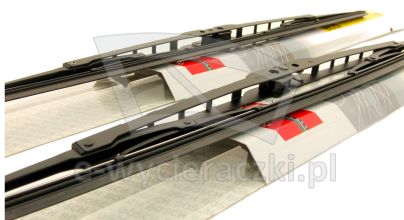

Link do produktu: <https://e-wycieraczki.pl/wycieraczki-bosch-eco-do-toyota-camry-sedan-012006-102011-p-6369.html>

Wycieraczki Bosch Eco do Toyota Camry Sedan (01.2006-10.2011)

Cena	54,80 zł
Dostępność	Dostępny
Czas wysyłki	24 godziny
Numer katalogowy	60C+50C
Kod producenta	3397004673+3397004670
Producent	Bosch

Opis produktu

Komplet (2szt.) klasycznych wycieraczek **Bosch Eco** na przednią szybę do

TOYOTA CAMRY SEDAN

dla pojazdów wyprodukowanych w latach **01.2006 - 10.2011**

w rozmiarach :
strona kierowcy (lewa) : **600 mm**
strona pasażera (prawa) : **500 mm**

Wycieraczki **Bosch Eco** to szczególnie atrakcyjna oferta dla Klientów, którzy szukają wycieraczek w **korzystnej cenie**, ale nie chcą jednocześnie rezygnować z ich **jakości**. Konstrukcja wycieraczki **Bosch Eco** to w pełni metalowe, lakierowane ramię wzmocnione nitami. Dzięki temu jest ono wyjątkowo **trwałe i odporne** na wpływ niekorzystnych warunków atmosferycznych. **Quick Clip** to opracowany przez firmę **Bosch** zamontowany na stałe w wycieraczkę **uniwersalny adapter** dopasowany do każdego rodzaju ramienia wycieraczki. Dzięki jego zastosowaniu wymiana wycieraczek staje się **szybka i łatwa**.

Zalety wycieraczek Bosch Eco :

metalowy szkielet gwarantujący trwałość
wysokiej jakości naturalna guma wycieraczki powlekana grafitem zapewniająca dokładne wycieranie
adapter Quick-Clip ułatwiający montaż