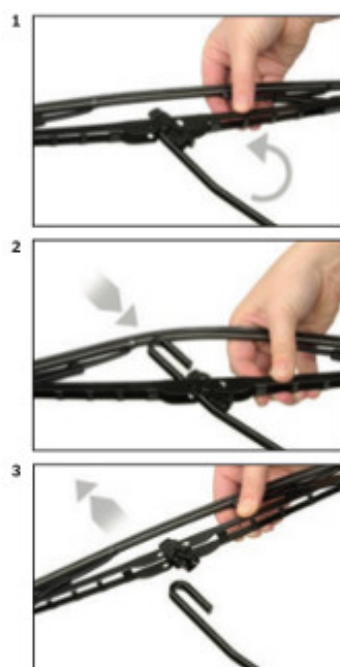

Wycieraczki **Bosch Eco** to szczególnie atrakcyjna oferta dla Klientów, którzy szukają wycieraczek w **korzystnej cenie**, ale nie chcą jednocześnie rezygnować z ich **jakości**. Konstrukcja wycieraczki **Bosch Eco** to w pełni metalowe, lakierowane ramię wzmocnione nitami. Dzięki temu jest ono wyjątkowo **trwałe i odporne** na wpływ niekorzystnych warunków atmosferycznych. **Quick Clip** to opracowany przez firmę **Bosch** zamontowany na stałe w wycieraczkę **uniwersalny adapter** dopasowany do każdego rodzaju ramienia wycieraczki. Dzięki jego zastosowaniu wymiana wycieraczek staje się **szybka i łatwa**.

Zalety wycieraczek Bosch Eco :

metalowy szkielet gwarantujący trwałość
wysokiej jakości naturalna guma wycieraczki powlekana grafitem zapewniająca dokładne wycieranie
adapter Quick-Clip ułatwiający montaż

BOSCH

Instrukcja montażu

de Schnittstelle
en Interface
fr Connexion
es La conexión

de Demontage
en Remove the old blade
fr Démontage
es Desmontaje

de Montage
en Fit the new blade
fr Montage
es Montaje

Montaż wycieraczek Bosch Aerotwin