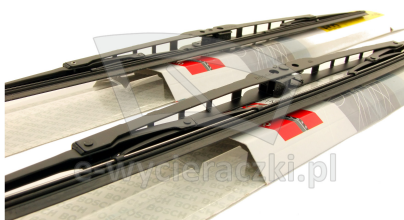

Link do produktu: <https://e-wycieraczki.pl/wycieraczki-bosch-eco-do-toyota-camry-sedan-061996-082001-p-6366.html>

Wycieraczki Bosch Eco do Toyota Camry Sedan (06.1996-08.2001)

Cena	43,80 zł
Dostępność	Dostępny
Czas wysyłki	24 godziny
Numer katalogowy	53C+48C
Kod producenta	3397004671+3397004669
Producent	Bosch

Opis produktu

Komplet (2szt.) klasycznych wycieraczek **Bosch Eco** na przednią szybę do

TOYOTA CAMRY SEDAN

dla pojazdów wyprodukowanych w latach **06.1996 - 08.2001**

w rozmiarach :
strona kierowcy (lewa) : **530 mm**
strona pasażera (prawa) : **480 mm**

Wycieraczki **Bosch Eco** to szczególnie atrakcyjna oferta dla Klientów, którzy szukają wycieraczek w **korzystnej cenie**, ale nie chcą jednocześnie rezygnować z ich **jakości**. Konstrukcja wycieraczki **Bosch Eco** to w pełni metalowe, lakierowane ramię wzmocnione nitami. Dzięki temu jest ono wyjątkowo **trwałe i odporne** na wpływ niekorzystnych warunków atmosferycznych. **Quick Clip** to opracowany przez firmę **Bosch** zamontowany na stałe w wycieraczce **uniwersalny adapter** dopasowany do każdego rodzaju ramienia wycieraczki. Dzięki jego zastosowaniu wymiana wycieraczek staje się **szybka i łatwa**.

Zalety wycieraczek Bosch Eco :

metalowy szkielet gwarantujący trwałość
wysokiej jakości naturalna guma wycieraczki powlekana grafitem zapewniająca dokładne wycieranie
adapter Quick-Clip ułatwiający montaż