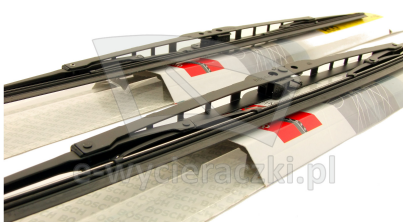

## **TOYOTA CAMRY SEDAN**

dla pojazdów wyprodukowanych w latach **06.1996 - 08.2001**

w rozmiarach :  
strona kierowcy (lewa) : **530 mm**  
strona pasażera (prawa) : **480 mm**

Wycieraczki **Bosch Eco** to szczególnie atrakcyjna oferta dla Klientów, którzy szukają wycieraczek w **korzystnej cenie**, ale nie chcą jednocześnie rezygnować z ich **jakości**. Konstrukcja wycieraczki **Bosch Eco** to w pełni metalowe, lakierowane ramię wzmocnione nitami. Dzięki temu jest ono wyjątkowo **trwałe i odporne** na wpływ niekorzystnych warunków atmosferycznych. **Quick Clip** to opracowany przez firmę **Bosch** zamontowany na stałe w wycieraczce **uniwersalny adapter** dopasowany do każdego rodzaju ramienia wycieraczki. Dzięki jego zastosowaniu wymiana wycieraczek staje się **szybka i łatwa**.