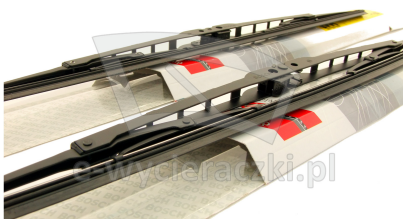

Link do produktu: <https://e-wycieraczki.pl/wycieraczki-bosch-eco-do-toyota-camry-sedan-082011-032018-p-6370.html>

Wycieraczki Bosch Eco do Toyota Camry Sedan (08.2011-03.2018)

Cena	55,80 zł
Dostępność	Dostępny
Czas wysyłki	24 godziny
Numer katalogowy	65C+45C
Kod producenta	3397011402+3397004668
Producent	Bosch

Opis produktu

Komplet (2szt.) klasycznych wycieraczek **Bosch Eco** na przednią szybę do

TOYOTA CAMRY SEDAN

dla pojazdów wyprodukowanych w latach **08.2011 - 03.2018**

w rozmiarach :
strona kierowcy (lewa) : **650 mm**
strona pasażera (prawa) : **450 mm**

Wycieraczki **Bosch Eco** to szczególnie atrakcyjna oferta dla Klientów, którzy szukają wycieraczek w **korzystnej cenie**, ale nie chcą jednocześnie rezygnować z ich **jakości**. Konstrukcja wycieraczki **Bosch Eco** to w pełni metalowe, lakierowane ramię wzmocnione nitami. Dzięki temu jest ono wyjątkowo **trwałe i odporne** na wpływ niekorzystnych warunków atmosferycznych. **Quick Clip** to opracowany przez firmę **Bosch** zamontowany na stałe w wycieraczce **uniwersalny adapter** dopasowany do każdego rodzaju ramienia wycieraczki. Dzięki jego zastosowaniu wymiana wycieraczek staje się **szybka i łatwa**.

Zalety wycieraczek Bosch Eco :

metalowy szkielet gwarantujący trwałość
wysokiej jakości naturalna guma wycieraczki powlekana grafitem zapewniająca dokładne wycieranie

adapter Quick-Clip ułatwiający montaż