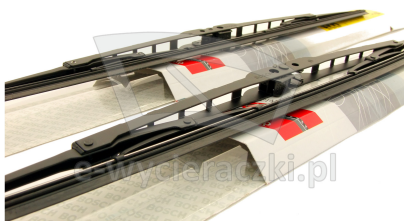

TOYOTA CAMRY SEDAN

dla pojazdów wyprodukowanych w latach **01.2006 - 10.2011**

w rozmiarach :

strona kierowcy (lewa) : **600 mm**

strona pasażera (prawa) : **500 mm**

Wycieraczki **Bosch Eco** to szczególnie atrakcyjna oferta dla Klientów, którzy szukają wycieraczek w **korzystnej cenie**, ale nie chcą jednocześnie rezygnować z ich **jakości**. Konstrukcja wycieraczki **Bosch Eco** to w pełni metalowe, lakierowane ramię wzmocnione nitami. Dzięki temu jest ono wyjątkowo **trwałe i odporne** na wpływ niekorzystnych warunków atmosferycznych. **Quick Clip** to opracowany przez firmę **Bosch** zamontowany na stałe w wycieraczkę **uniwersalny adapter** dopasowany do każdego rodzaju ramienia wycieraczki. Dzięki jego zastosowaniu wymiana wycieraczek staje się **szybka i łatwa**.

Zalety wycieraczek Bosch Eco :

metalowy szkielet gwarantujący trwałość

wysokiej jakości naturalna guma wycieraczki powlekana grafitem zapewniająca dokładne wycieranie
adapter Quick-Clip ułatwiający montaż