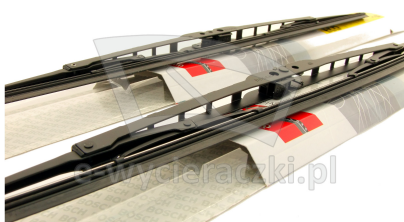

Link do produktu: <https://e-wycieraczki.pl/wycieraczki-bosch-eco-do-toyota-camry-wagon-031992-081996-p-6391.html>

Wycieraczki Bosch Eco do Toyota Camry Wagon (03.1992-08.1996)

Cena	43,80 zł
Dostępność	Dostępny
Czas wysyłki	24 godziny
Numer katalogowy	53C+48C
Kod producenta	3397004671+3397004669
Producent	Bosch

Opis produktu

Komplet (2szt.) klasycznych wycieraczek **Bosch Eco** na przednią szybę do

TOYOTA CAMRY WAGON

dla pojazdów wyprodukowanych w latach **03.1992 - 08.1996**

w rozmiarach :
strona kierowcy (lewa) : **530 mm**
strona pasażera (prawa) : **480 mm**

Wycieraczki **Bosch Eco** to szczególnie atrakcyjna oferta dla Klientów, którzy szukają wycieraczek w **korzystnej cenie**, ale nie chcą jednocześnie rezygnować z ich **jakości**. Konstrukcja wycieraczki **Bosch Eco** to w pełni metalowe, lakierowane ramię wzmocnione nitami. Dzięki temu jest ono wyjątkowo **trwałe i odporne** na wpływ niekorzystnych warunków atmosferycznych. **Quick Clip** to opracowany przez firmę **Bosch** zamontowany na stałe w wycieraczkę **uniwersalny adapter** dopasowany do każdego rodzaju ramienia wycieraczki. Dzięki jego zastosowaniu wymiana wycieraczek staje się **szybka i łatwa**.

Zalety wycieraczek Bosch Eco :

metalowy szkielet gwarantujący trwałość
wysokiej jakości naturalna guma wycieraczki powlekana grafitem zapewniająca dokładne wycieranie
adapter Quick-Clip ułatwiający montaż