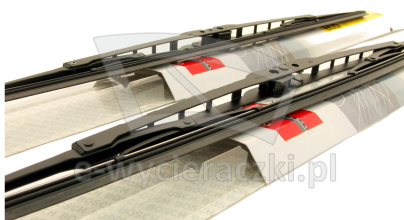

Link do produktu: <https://e-wycieraczki.pl/wycieraczki-bosch-eco-do-toyota-celica-cabrio-081994-051999-p-6395.html>

Wycieraczki Bosch Eco do Toyota Celica Cabrio (08.1994-05.1999)

Cena	43,80 zł
Dostępność	Dostępny
Czas wysyłki	24 godziny
Numer katalogowy	53C+48C
Kod producenta	3397004671+3397004669
Producent	Bosch

Opis produktu

Komplet (2szt.) klasycznych wycieraczek **Bosch Eco** na przednią szybę do

TOYOTA CELICA CABRIO

dla pojazdów wyprodukowanych w latach **08.1994 - 05.1999**

w rozmiarach :
strona kierowcy (lewa) : **530 mm**
strona pasażera (prawa) : **480 mm**

Wycieraczki **Bosch Eco** to szczególnie atrakcyjna oferta dla Klientów, którzy szukają wycieraczek w **korzystnej cenie**, ale nie chcą jednocześnie rezygnować z ich **jakości**. Konstrukcja wycieraczki **Bosch Eco** to w pełni metalowe, lakierowane ramię wzmocnione nitami. Dzięki temu jest ono wyjątkowo **trwałe i odporne** na wpływ niekorzystnych warunków atmosferycznych. **Quick Clip** to opracowany przez firmę **Bosch** zamontowany na stałe w wycieraczce **uniwersalny adapter** dopasowany do każdego rodzaju ramienia wycieraczki. Dzięki jego zastosowaniu wymiana wycieraczek staje się **szybka i łatwa**.

Zalety wycieraczek Bosch Eco :

metalowy szkielet gwarantujący trwałość
wysokiej jakości naturalna guma wycieraczki powlekana grafitem zapewniająca dokładne wycieranie
adapter Quick-Clip ułatwiający montaż