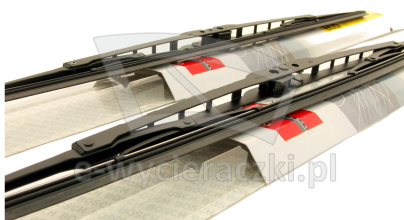

Link do produktu: <https://e-wycieraczki.pl/wycieraczki-bosch-eco-do-toyota-celica-coupe-081999-092005-p-6396.html>

Wycieraczki Bosch Eco do Toyota Celica Coupe (08.1999-09.2005)

Cena	53,80 zł
Dostępność	Dostępny
Czas wysyłki	24 godziny
Numer katalogowy	65C+40C
Kod producenta	3397011402+3397004667
Producent	Bosch

Opis produktu

Komplet (2szt.) klasycznych wycieraczek **Bosch Eco** na przednią szybę do

TOYOTA CELICA COUPE

dla pojazdów wyprodukowanych w latach **08.1999 - 09.2005**

w rozmiarach :
strona kierowcy (lewa) : **650 mm**
strona pasażera (prawa) : **400 mm**

Wycieraczki **Bosch Eco** to szczególnie atrakcyjna oferta dla Klientów, którzy szukają wycieraczek w **korzystnej cenie**, ale nie chcą jednocześnie rezygnować z ich **jakości**. Konstrukcja wycieraczki **Bosch Eco** to w pełni metalowe, lakierowane ramię wzmocnione nitami. Dzięki temu jest ono wyjątkowo **trwałe i odporne** na wpływ niekorzystnych warunków atmosferycznych. **Quick Clip** to opracowany przez firmę **Bosch** zamontowany na stałe w wycieraczce **uniwersalny adapter** dopasowany do każdego rodzaju ramienia wycieraczki. Dzięki jego zastosowaniu wymiana wycieraczek staje się **szybka i łatwa**.

Zalety wycieraczek Bosch Eco :

metalowy szkielet gwarantujący trwałość
wysokiej jakości naturalna guma wycieraczki powlekana grafitem zapewniająca dokładne wycieranie
adapter Quick-Clip ułatwiający montaż