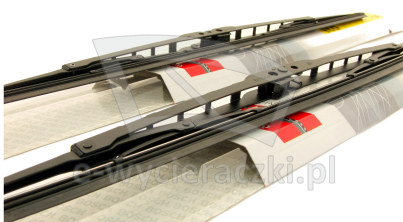

Link do produktu: <https://e-wycieraczki.pl/wycieraczki-bosch-eco-do-toyota-celica-coupe-081999-092005-p-6396.html>

Wycieraczki Bosch Eco do Toyota Celica Coupe (08.1999-09.2005)

Cena	53,80 zł
Dostępność	Dostępny
Czas wysyłki	24 godziny
Numer katalogowy	65C+40C
Kod producenta	3397011402+3397004667
Producent	Bosch

Opis produktu

Komplet (2szt.) klasycznych wycieraczek **Bosch Eco** na przednią szybę do

TOYOTA CELICA COUPE

dla pojazdów wyprodukowanych w latach **08.1999 - 09.2005**

w rozmiarach :
strona kierowcy (lewa) : **650 mm**
strona pasażera (prawa) : **400 mm**

Wycieraczki **Bosch Eco** to szczególnie atrakcyjna oferta dla Klientów, którzy szukają wycieraczek w **korzystnej cenie**, ale nie chcą jednocześnie rezygnować z ich **jakości**. Konstrukcja wycieraczki **Bosch Eco** to w pełni metalowe, lakierowane ramię wzmocnione nitami. Dzięki temu jest ono wyjątkowo **trwałe i odporne** na wpływ niekorzystnych warunków atmosferycznych. **Quick Clip** to opracowany przez firmę **Bosch** zamontowany na stałe w wycieraczce **uniwersalny adapter** dopasowany do każdego rodzaju ramienia wycieraczki. Dzięki jego zastosowaniu wymiana wycieraczek staje się **szybka i łatwa**.

Zalety wycieraczek Bosch Eco :

metalowy szkielet gwarantujący trwałość
wysokiej jakości naturalna guma wycieraczki powlekana grafitem zapewniająca dokładne wycieranie
adapter Quick-Clip ułatwiający montaż