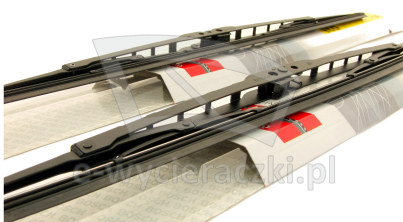

Link do produktu: <https://e-wycieraczki.pl/wycieraczki-bosch-eco-do-toyota-celica-liftback-111993-081999-p-6397.html>

Wycieraczki Bosch Eco do Toyota Celica Liftback (11.1993-08.1999)

Cena	43,80 zł
Dostępność	Dostępny
Czas wysyłki	24 godziny
Numer katalogowy	53C+48C
Kod producenta	3397004671+3397004669
Producent	Bosch

Opis produktu

Komplet (2szt.) klasycznych wycieraczek **Bosch Eco** na przednią szybę do

TOYOTA CELICA LIFTBACK

dla pojazdów wyprodukowanych w latach **11.1993 - 08.1999**

w rozmiarach :
strona kierowcy (lewa) : **530 mm**
strona pasażera (prawa) : **480 mm**

Wycieraczki **Bosch Eco** to szczególnie atrakcyjna oferta dla Klientów, którzy szukają wycieraczek w **korzystnej cenie**, ale nie chcą jednocześnie rezygnować z ich **jakości**. Konstrukcja wycieraczki **Bosch Eco** to w pełni metalowe, lakierowane ramię wzmocnione nitami. Dzięki temu jest ono wyjątkowo **trwałe i odporne** na wpływ niekorzystnych warunków atmosferycznych. **Quick Clip** to opracowany przez firmę **Bosch** zamontowany na stałe w wycieraczce **uniwersalny adapter** dopasowany do każdego rodzaju ramienia wycieraczki. Dzięki jego zastosowaniu wymiana wycieraczek staje się **szybka i łatwa**.

Zalety wycieraczek Bosch Eco :

metalowy szkielet gwarantujący trwałość
wysokiej jakości naturalna guma wycieraczki powlekana grafitem zapewniająca dokładne wycieranie
adapter Quick-Clip ułatwiający montaż