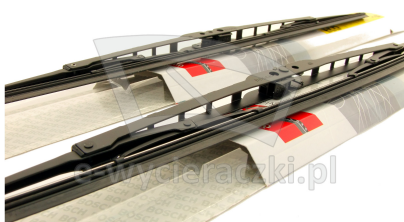

Link do produktu: <https://e-wycieraczki.pl/wycieraczki-bosch-eco-do-toyota-corolla-hatchback-051997-072001-p-6404.html>

Wycieraczki Bosch Eco do Toyota Corolla Hatchback (05.1997-07.2001)

Cena	36,80 zł
Dostępność	Dostępny
Czas wysyłki	24 godziny
Numer katalogowy	50C+45C
Kod producenta	3397004670+3397004668
Producent	Bosch

Opis produktu

Komplet (2szt.) klasycznych wycieraczek **Bosch Eco** na przednią szybę do

TOYOTA COROLLA HATCHBACK

dla pojazdów wyprodukowanych w latach **05.1997 - 07.2001**

w rozmiarach :
strona kierowcy (lewa) : **500 mm**
strona pasażera (prawa) : **450 mm**

Wycieraczki **Bosch Eco** to szczególnie atrakcyjna oferta dla Klientów, którzy szukają wycieraczek w **korzystnej cenie**, ale nie chcą jednocześnie rezygnować z ich **jakości**. Konstrukcja wycieraczki **Bosch Eco** to w pełni metalowe, lakierowane ramię wzmocnione nitami. Dzięki temu jest ono wyjątkowo **trwałe i odporne** na wpływ niekorzystnych warunków atmosferycznych. **Quick Clip** to opracowany przez firmę **Bosch** zamontowany na stałe w wycieraczce **uniwersalny adapter** dopasowany do każdego rodzaju ramienia wycieraczki. Dzięki jego zastosowaniu wymiana wycieraczek staje się **szybka i łatwa**.

Zalety wycieraczek Bosch Eco :

metalowy szkielet gwarantujący trwałość
wysokiej jakości naturalna guma wycieraczki powlekana grafitem zapewniająca dokładne wycieranie
adapter Quick-Clip ułatwiający montaż