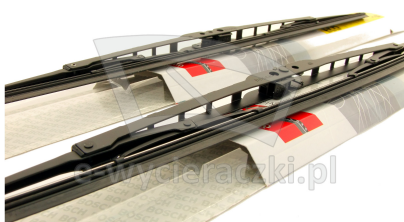

Link do produktu: <https://e-wycieraczki.pl/wycieraczki-bosch-eco-do-toyota-corolla-hatchback-112001-122007-p-6405.html>

Wycieraczki Bosch Eco do Toyota Corolla Hatchback (11.2001-12.2007)

Cena	49,80 zł
Dostępność	Dostępny
Czas wysyłki	24 godziny
Numer katalogowy	55C+45C
Kod producenta	3397004672+3397004668
Producent	Bosch

Opis produktu

Komplet (2szt.) klasycznych wycieraczek **Bosch Eco** na przednią szybę do

TOYOTA COROLLA HATCHBACK

dla pojazdów wyprodukowanych w latach **11.2001 - 12.2007**

w rozmiarach :
strona kierowcy (lewa) : **550 mm**
strona pasażera (prawa) : **450 mm**

Wycieraczki **Bosch Eco** to szczególnie atrakcyjna oferta dla Klientów, którzy szukają wycieraczek w **korzystnej cenie**, ale nie chcą jednocześnie rezygnować z ich **jakości**. Konstrukcja wycieraczki **Bosch Eco** to w pełni metalowe, lakierowane ramię wzmocnione nitami. Dzięki temu jest ono wyjątkowo **trwałe i odporne** na wpływ niekorzystnych warunków atmosferycznych. **Quick Clip** to opracowany przez firmę **Bosch** zamontowany na stałe w wycieraczce **uniwersalny adapter** dopasowany do każdego rodzaju ramienia wycieraczki. Dzięki jego zastosowaniu wymiana wycieraczek staje się **szybka i łatwa**.

Zalety wycieraczek Bosch Eco :

metalowy szkielet gwarantujący trwałość
wysokiej jakości naturalna guma wycieraczki powlekana grafitem zapewniająca dokładne wycieranie
adapter Quick-Clip ułatwiający montaż