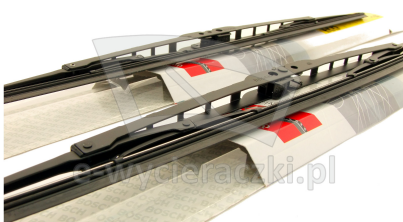

Link do produktu: <https://e-wycieraczki.pl/wycieraczki-bosch-eco-do-toyota-corolla-sedan-051992-081997-p-6399.html>

Wycieraczki Bosch Eco do Toyota Corolla Sedan (05.1992-08.1997)

Cena	36,80 zł
Dostępność	Dostępny
Czas wysyłki	24 godziny
Numer katalogowy	50C+45C
Kod producenta	3397004670+3397004668
Producent	Bosch

Opis produktu

Komplet (2szt.) klasycznych wycieraczek **Bosch Eco** na przednią szybę do

TOYOTA COROLLA SEDAN

dla pojazdów wyprodukowanych w latach **05.1992 - 08.1997**

w rozmiarach :
strona kierowcy (lewa) : **500 mm**
strona pasażera (prawa) : **450 mm**

Wycieraczki **Bosch Eco** to szczególnie atrakcyjna oferta dla Klientów, którzy szukają wycieraczek w **korzystnej cenie**, ale nie chcą jednocześnie rezygnować z ich **jakości**. Konstrukcja wycieraczki **Bosch Eco** to w pełni metalowe, lakierowane ramię wzmocnione nitami. Dzięki temu jest ono wyjątkowo **trwałe i odporne** na wpływ niekorzystnych warunków atmosferycznych. **Quick Clip** to opracowany przez firmę **Bosch** zamontowany na stałe w wycieraczce **uniwersalny adapter** dopasowany do każdego rodzaju ramienia wycieraczki. Dzięki jego zastosowaniu wymiana wycieraczek staje się **szybka i łatwa**.

Zalety wycieraczek Bosch Eco :

metalowy szkielet gwarantujący trwałość
wysokiej jakości naturalna guma wycieraczki powlekana grafitem zapewniająca dokładne wycieranie
adapter Quick-Clip ułatwiający montaż