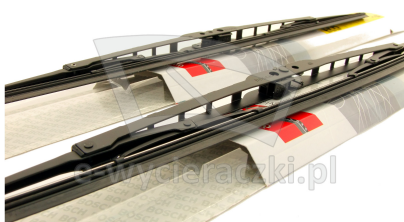

## TOYOTA COROLLA VERSO

dla pojazdów wyprodukowanych w latach **02.2004 - 02.2009**

w rozmiarach :  
strona kierowcy (lewa) : **650 mm**  
strona pasażera (prawa) : **400 mm**

Wycieraczki **Bosch Eco** to szczególnie atrakcyjna oferta dla Klientów, którzy szukają wycieraczek w **korzystnej cenie**, ale nie chcą jednocześnie rezygnować z ich **jakości**. Konstrukcja wycieraczki **Bosch Eco** to w pełni metalowe, lakierowane ramię wzmocnione nitami. Dzięki temu jest ono wyjątkowo **trwałe i odporne** na wpływ niekorzystnych warunków atmosferycznych. **Quick Clip** to opracowany przez firmę **Bosch** zamontowany na stałe w wycieraczce **uniwersalny adapter** dopasowany do każdego rodzaju ramienia wycieraczki. Dzięki jego zastosowaniu wymiana wycieraczek staje się **szybka i łatwa**.