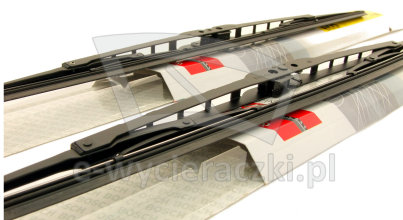

Link do produktu: <https://e-wycieraczki.pl/wycieraczki-bosch-eco-do-toyota-corolla-wagon-041997-092001-p-6413.html>

Wycieraczki Bosch Eco do Toyota Corolla Wagon (04.1997-09.2001)

Cena	36,80 zł
Dostępność	Dostępny
Czas wysyłki	24 godziny
Numer katalogowy	50C+45C
Kod producenta	3397004670+3397004668
Producent	Bosch

Opis produktu

Komplet (2szt.) klasycznych wycieraczek **Bosch Eco** na przednią szybę do

TOYOTA COROLLA WAGON

dla pojazdów wyprodukowanych w latach **04.1997 - 09.2001**

w rozmiarach :
strona kierowcy (lewa) : **500 mm**
strona pasażera (prawa) : **450 mm**

Wycieraczki **Bosch Eco** to szczególnie atrakcyjna oferta dla Klientów, którzy szukają wycieraczek w **korzystnej cenie**, ale nie chcą jednocześnie rezygnować z ich **jakości**. Konstrukcja wycieraczki **Bosch Eco** to w pełni metalowe, lakierowane ramię wzmocnione nitami. Dzięki temu jest ono wyjątkowo **trwałe i odporne** na wpływ niekorzystnych warunków atmosferycznych. **Quick Clip** to opracowany przez firmę **Bosch** zamontowany na stałe w wycieraczce **uniwersalny adapter** dopasowany do każdego rodzaju ramienia wycieraczki. Dzięki jego zastosowaniu wymiana wycieraczek staje się **szybka i łatwa**.

Zalety wycieraczek Bosch Eco :

metalowy szkielet gwarantujący trwałość
wysokiej jakości naturalna guma wycieraczki powlekana grafitem zapewniająca dokładne wycieranie
adapter Quick-Clip ułatwiający montaż