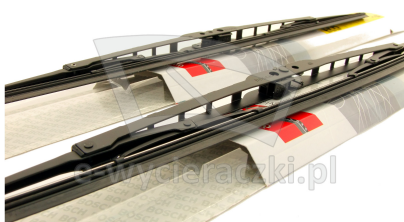

## TOYOTA COROLLA WAGON

dla pojazdów wyprodukowanych w latach **08.2000 - 02.2007**

w rozmiarach :  
strona kierowcy (lewa) : **600 mm**  
strona pasażera (prawa) : **400 mm**

Wycieraczki **Bosch Eco** to szczególnie atrakcyjna oferta dla Klientów, którzy szukają wycieraczek w **korzystnej cenie**, ale nie chcą jednocześnie rezygnować z ich **jakości**. Konstrukcja wycieraczki **Bosch Eco** to w pełni metalowe, lakierowane ramię wzmocnione nitami. Dzięki temu jest ono wyjątkowo **trwałe i odporne** na wpływ niekorzystnych warunków atmosferycznych. **Quick Clip** to opracowany przez firmę **Bosch** zamontowany na stałe w wycieraczce **uniwersalny adapter** dopasowany do każdego rodzaju ramienia wycieraczki. Dzięki jego zastosowaniu wymiana wycieraczek staje się **szybka i łatwa**.