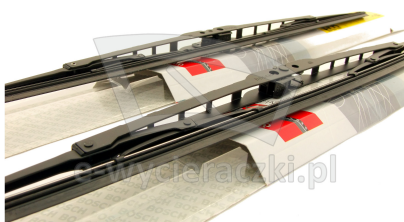

Opis produktu

Komplet (2szt.) klasycznych wycieraczek **Bosch Eco** na przednią szybę do

TOYOTA HIACE

dla pojazdów wyprodukowanych od **08.2001->**

w rozmiarach :
strona kierowcy (lewa) : **530 mm**
strona pasażera (prawa) : **530 mm**

Wycieraczki **Bosch Eco** to szczególnie atrakcyjna oferta dla Klientów, którzy szukają wycieraczek w **korzystnej cenie**, ale nie chcą jednocześnie rezygnować z ich **jakości**. Konstrukcja wycieraczki **Bosch Eco** to w pełni metalowe, lakierowane ramię wzmocnione nitami. Dzięki temu jest ono wyjątkowo **trwałe i odporne** na wpływ niekorzystnych warunków atmosferycznych. **Quick Clip** to opracowany przez firmę **Bosch** zamontowany na stałe w wycieraczkę **uniwersalny adapter** dopasowany do każdego rodzaju ramienia wycieraczki. Dzięki jego zastosowaniu wymiana wycieraczek staje się **szybka i łatwa**.

Zalety wycieraczek Bosch Eco :

metalowy szkielet gwarantujący trwałość
wysokiej jakości naturalna guma wycieraczki powlekana grafitem zapewniająca dokładne wycieranie
adapter Quick-Clip ułatwiający montaż