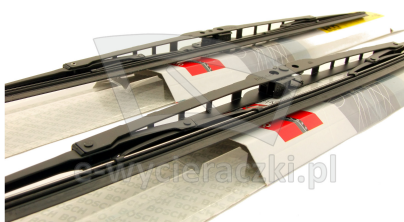

## TOYOTA HIACE

dla pojazdów wyprodukowanych od **08.2001->**

w rozmiarach :  
strona kierowcy (lewa) : **530 mm**  
strona pasażera (prawa) : **530 mm**

Wycieraczki **Bosch Eco** to szczególnie atrakcyjna oferta dla Klientów, którzy szukają wycieraczek w **korzystnej cenie**, ale nie chcą jednocześnie rezygnować z ich **jakości**. Konstrukcja wycieraczki **Bosch Eco** to w pełni metalowe, lakierowane ramię wzmocnione nitami. Dzięki temu jest ono wyjątkowo **trwałe i odporne** na wpływ niekorzystnych warunków atmosferycznych. **Quick Clip** to opracowany przez firmę **Bosch** zamontowany na stałe w wycieraczce **uniwersalny adapter** dopasowany do każdego rodzaju ramienia wycieraczki. Dzięki jego zastosowaniu wymiana wycieraczek staje się **szybka i łatwa**.