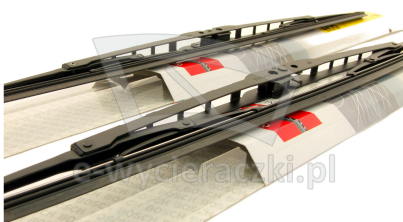

## TOYOTA HIACE

dla pojazdów wyprodukowanych od **08.2001->**

w rozmiarach :  
strona kierowcy (lewa) : **530 mm**  
strona pasażera (prawa) : **530 mm**

Wycieraczki **Bosch Eco** to szczególnie atrakcyjna oferta dla Klientów, którzy szukają wycieraczek w **korzystnej cenie**, ale nie chcą jednocześnie rezygnować z ich **jakości**. Konstrukcja wycieraczki **Bosch Eco** to w pełni metalowe, lakierowane ramię wzmocnione nitami. Dzięki temu jest ono wyjątkowo **trwałe i odporne** na wpływ niekorzystnych warunków atmosferycznych. **Quick Clip** to opracowany przez firmę **Bosch** zamontowany na stałe w wycieraczce **uniwersalny adapter** dopasowany do każdego rodzaju ramienia wycieraczki. Dzięki jego zastosowaniu wymiana wycieraczek staje się **szybka i łatwa**.