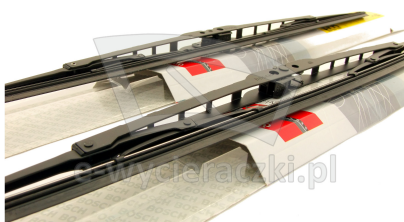

Opis produktu

Komplet (2szt.) klasycznych wycieraczek **Bosch Eco** na przednią szybę do

TOYOTA HIACE

dla pojazdów wyprodukowanych od **08.2001->**

w rozmiarach :
strona kierowcy (lewa) : **530 mm**
strona pasażera (prawa) : **530 mm**

Wycieraczki **Bosch Eco** to szczególnie atrakcyjna oferta dla Klientów, którzy szukają wycieraczek w **korzystnej cenie**, ale nie chcą jednocześnie rezygnować z ich **jakości**. Konstrukcja wycieraczki **Bosch Eco** to w pełni metalowe, lakierowane ramię wzmocnione nitami. Dzięki temu jest ono wyjątkowo **trwałe i odporne** na wpływ niekorzystnych warunków atmosferycznych. **Quick Clip** to opracowany przez firmę **Bosch** zamontowany na stałe w wycieraczce **uniwersalny adapter** dopasowany do każdego rodzaju ramienia wycieraczki. Dzięki jego zastosowaniu wymiana wycieraczek staje się **szybka i łatwa**.

Zalety wycieraczek Bosch Eco :

metalowy szkielet gwarantujący trwałość
wysokiej jakości naturalna guma wycieraczki powlekana grafitem zapewniająca dokładne wycieranie
adapter Quick-Clip ułatwiający montaż