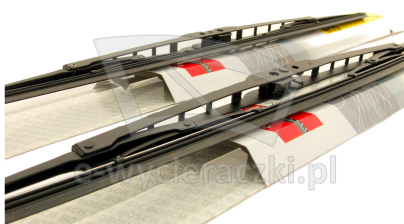

Opis produktu

Komplet (2szt.) klasycznych wycieraczek **Bosch Eco** na przednią szybę do

TOYOTA HILUX

dla pojazdów wyprodukowanych w latach **08.1984-07.1998**

w rozmiarach :

strona kierowcy (lewa) : **400 mm**

strona pasażera (prawa) : **400 mm**

Wycieraczki **Bosch Eco** to szczególnie atrakcyjna oferta dla Klientów, którzy szukają wycieraczek w **korzystnej cenie**, ale nie chcą jednocześnie rezygnować z ich **jakości**. Konstrukcja wycieraczki **Bosch Eco** to w pełni metalowe, lakierowane ramię wzmocnione nitami. Dzięki temu jest ono wyjątkowo **trwałe i odporne** na wpływ niekorzystnych warunków atmosferycznych. **Quick Clip** to opracowany przez firmę **Bosch** zamontowany na stałe w wycieraczce **uniwersalny adapter** dopasowany do każdego rodzaju ramienia wycieraczki. Dzięki jego zastosowaniu wymiana wycieraczek staje się **szybka i łatwa**.

Zalety wycieraczek Bosch Eco :

metalowy szkielet gwarantujący trwałość
wysokiej jakości naturalna guma wycieraczki powlekana grafitem zapewniająca dokładne wycieranie
adapter Quick-Clip ułatwiający montaż