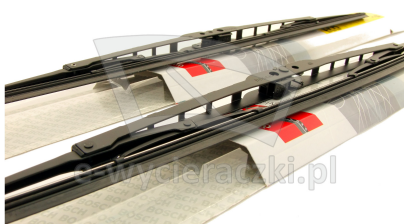

Opis produktu

Komplet (2szt.) klasycznych wycieraczek **Bosch Eco** na przednią szybę do

TOYOTA HILUX

dla pojazdów wyprodukowanych od **08.1997-03.2006**

w rozmiarach :
strona kierowcy (lewa) : **400 mm**
strona pasażera (prawa) : **400 mm**

Wycieraczki **Bosch Eco** to szczególnie atrakcyjna oferta dla Klientów, którzy szukają wycieraczek w **korzystnej cenie**, ale nie chcą jednocześnie rezygnować z ich **jakości**. Konstrukcja wycieraczki **Bosch Eco** to w pełni metalowe, lakierowane ramię wzmocnione nitami. Dzięki temu jest ono wyjątkowo **trwałe i odporne** na wpływ niekorzystnych warunków atmosferycznych. **Quick Clip** to opracowany przez firmę **Bosch** zamontowany na stałe w wycieraczce **uniwersalny adapter** dopasowany do każdego rodzaju ramienia wycieraczki. Dzięki jego zastosowaniu wymiana wycieraczek staje się **szybka i łatwa**.

Zalety wycieraczek Bosch Eco :

metalowy szkielet gwarantujący trwałość
wysokiej jakości naturalna guma wycieraczki powlekana grafitem zapewniająca dokładne wycieranie
adapter Quick-Clip ułatwiający montaż