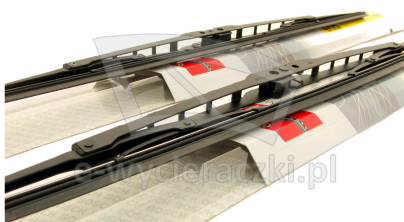

Opis produktu

Komplet (2szt.) klasycznych wycieraczek **Bosch Eco** na przednią szybę do

TOYOTA LAND CRUISER

dla pojazdów wyprodukowanych od **08.2009->**

w rozmiarach :

strona kierowcy (lewa) : **650 mm**

strona pasażera (prawa) : **500 mm**

Wycieraczki **Bosch Eco** to szczególnie atrakcyjna oferta dla Klientów, którzy szukają wycieraczek w **korzystnej cenie**, ale nie chcą jednocześnie rezygnować z ich **jakości**. Konstrukcja wycieraczki **Bosch Eco** to w pełni metalowe, lakierowane ramię wzmocnione nitami. Dzięki temu jest ono wyjątkowo **trwałe i odporne** na wpływ niekorzystnych warunków atmosferycznych. **Quick Clip** to opracowany przez firmę **Bosch** zamontowany na stałe w wycieraczce **uniwersalny adapter** dopasowany do każdego rodzaju ramienia wycieraczki. Dzięki jego zastosowaniu wymiana wycieraczek staje się **szybka i łatwa**.

Zalety wycieraczek Bosch Eco :

metalowy szkielet gwarantujący trwałość
wysokiej jakości naturalna guma wycieraczki powlekana grafitem zapewniająca dokładne wycieranie
adapter Quick-Clip ułatwiający montaż