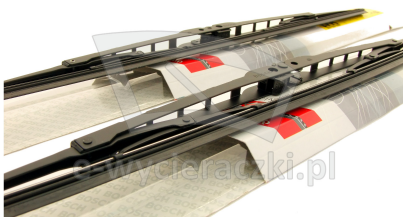

Link do produktu: <https://e-wycieraczki.pl/wycieraczki-bosch-eco-do-toyota-land-cruiser-092007-042021-p-6430.html>

Wycieraczki Bosch Eco do Toyota Land Cruiser (09.2007-04.2021)

Cena	67,80 zł
Dostępność	Dostępny
Czas wysyłki	24 godziny
Numer katalogowy	60C+55C
Kod producenta	3397004673+3397004672
Producent	Bosch

Opis produktu

Komplet (2szt.) klasycznych wycieraczek **Bosch Eco** na przednią szybę do

TOYOTA LAND CRUISER

dla pojazdów wyprodukowanych w latach **09.2007 - 04.2021**

w rozmiarach :
strona kierowcy (lewa) : **600 mm**
strona pasażera (prawa) : **550 mm**

Wycieraczki **Bosch Eco** to szczególnie atrakcyjna oferta dla Klientów, którzy szukają wycieraczek w **korzystnej cenie**, ale nie chcą jednocześnie rezygnować z ich **jakości**. Konstrukcja wycieraczki **Bosch Eco** to w pełni metalowe, lakierowane ramię wzmocnione nitami. Dzięki temu jest ono wyjątkowo **trwałe i odporne** na wpływ niekorzystnych warunków atmosferycznych. **Quick Clip** to opracowany przez firmę **Bosch** zamontowany na stałe w wycieraczkę **uniwersalny adapter** dopasowany do każdego rodzaju ramienia wycieraczki. Dzięki jego zastosowaniu wymiana wycieraczek staje się **szybka i łatwa**.

Zalety wycieraczek Bosch Eco :

metalowy szkielet gwarantujący trwałość

wysokiej jakości naturalna guma wycieraczki powlekana grafitem zapewniająca dokładne wycieranie
adapter Quick-Clip ułatwiający montaż