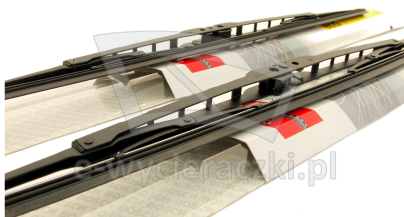

Link do produktu: <https://e-wycieraczki.pl/wycieraczki-bosch-eco-do-toyota-land-cruiser-092007-042021-p-6430.html>

Wycieraczki Bosch Eco do Toyota Land Cruiser (09.2007-04.2021)

Cena	67,80 zł
Dostępność	Dostępny
Czas wysyłki	24 godziny
Numer katalogowy	60C+55C
Kod producenta	3397004673+3397004672
Producent	Bosch

Opis produktu

Komplet (2szt.) klasycznych wycieraczek **Bosch Eco** na przednią szybę do

TOYOTA LAND CRUISER

dla pojazdów wyprodukowanych w latach **09.2007 - 04.2021**

w rozmiarach :
strona kierowcy (lewa) : **600 mm**
strona pasażera (prawa) : **550 mm**

Wycieraczki **Bosch Eco** to szczególnie atrakcyjna oferta dla Klientów, którzy szukają wycieraczek w **korzystnej cenie**, ale nie chcą jednocześnie rezygnować z ich **jakości**. Konstrukcja wycieraczki **Bosch Eco** to w pełni metalowe, lakierowane ramię wzmocnione nitami. Dzięki temu jest ono wyjątkowo **trwałe i odporne** na wpływ niekorzystnych warunków atmosferycznych. **Quick Clip** to opracowany przez firmę **Bosch** zamontowany na stałe w wycieraczkę **uniwersalny adapter** dopasowany do każdego rodzaju ramienia wycieraczki. Dzięki jego zastosowaniu wymiana wycieraczek staje się **szybka i łatwa**.

Zalety wycieraczek Bosch Eco :

metalowy szkielet gwarantujący trwałość

wysokiej jakości naturalna guma wycieraczki powlekana grafitem zapewniająca dokładne wycieranie
adapter Quick-Clip ułatwiający montaż