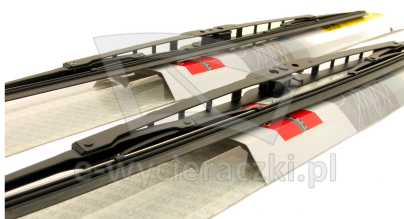

Link do produktu: <https://e-wycieraczki.pl/wycieraczki-bosch-eco-do-toyota-land-cruiser-092007-042021-p-6430.html>

Wycieraczki Bosch Eco do Toyota Land Cruiser (09.2007-04.2021)

Cena	67,80 zł
Dostępność	Dostępny
Czas wysyłki	24 godziny
Numer katalogowy	60C+55C
Kod producenta	3397004673+3397004672
Producent	Bosch

Opis produktu

Komplet (2szt.) klasycznych wycieraczek **Bosch Eco** na przednią szybę do

TOYOTA LAND CRUISER

dla pojazdów wyprodukowanych w latach **09.2007 - 04.2021**

w rozmiarach :
strona kierowcy (lewa) : **600 mm**
strona pasażera (prawa) : **550 mm**

Wycieraczki **Bosch Eco** to szczególnie atrakcyjna oferta dla Klientów, którzy szukają wycieraczek w **korzystnej cenie**, ale nie chcą jednocześnie rezygnować z ich **jakości**. Konstrukcja wycieraczki **Bosch Eco** to w pełni metalowe, lakierowane ramię wzmocnione nitami. Dzięki temu jest ono wyjątkowo **trwałe i odporne** na wpływ niekorzystnych warunków atmosferycznych. **Quick Clip** to opracowany przez firmę **Bosch** zamontowany na stałe w wycieraczkę **uniwersalny adapter** dopasowany do każdego rodzaju ramienia wycieraczki. Dzięki jego zastosowaniu wymiana wycieraczek staje się **szybka i łatwa**.

Zalety wycieraczek Bosch Eco :

metalowy szkielet gwarantujący trwałość

wysokiej jakości naturalna guma wycieraczki powlekana grafitem zapewniająca dokładne wycieranie
adapter Quick-Clip ułatwiający montaż