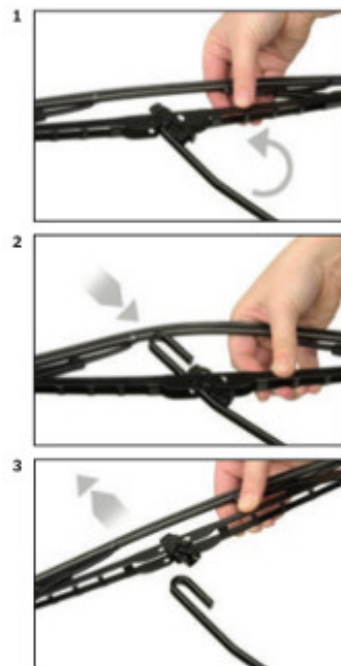

de Demontage
en Remove the old blade
fr Démontage
es Desmontaje