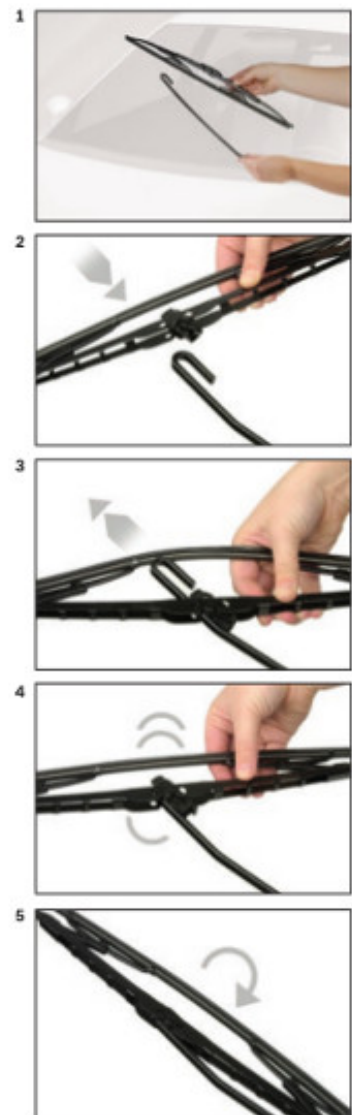

strona pasażera (prawa) : **400 mm**

Wycieraczki **Bosch Eco** to szczególnie atrakcyjna oferta dla Klientów, którzy szukają wycieraczek w **korzystnej cenie**, ale nie chcą jednocześnie rezygnować z ich **jakości**. Konstrukcja wycieraczki **Bosch Eco** to w pełni metalowe, lakierowane ramię wzmocnione nitami. Dzięki temu jest ono wyjątkowo **trwałe i odporne** na wpływ niekorzystnych warunków atmosferycznych. **Quick Clip** to opracowany przez firmę **Bosch** zamontowany na stałe w wycieraczce **uniwersalny adapter** dopasowany do każdego rodzaju ramienia wycieraczki. Dzięki jego zastosowaniu wymiana wycieraczek staje się **szybka i łatwa**.

Zalety wycieraczek Bosch Eco :

metalowy szkielet gwarantujący trwałość
wysokiej jakości naturalna guma wycieraczki powlekana grafitem zapewniająca dokładne wycieranie
adapter Quick-Clip ułatwiający montaż

BOSCH

Instrukcja montażu

de Schnittstelle
en Interface
fr Connexion
es La conexión

de Demontage
en Remove the old blade
fr Démontage
es Desmontaje

de Montage
en Fit the new blade
fr Montage
es Montaje

Montaż wycieraczek Bosch Aerotwin