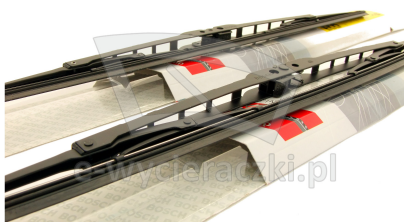

Opis produktu

Komplet (2szt.) klasycznych wycieraczek **Bosch Eco** na przednią szybę do

TOYOTA LAND CRUISER

dla pojazdów wyprodukowanych w latach **11.1984-08.2001**

w rozmiarach :

strona kierowcy (lewa) : **400 mm**

strona pasażera (prawa) : **400 mm**

Wycieraczki **Bosch Eco** to szczególnie atrakcyjna oferta dla Klientów, którzy szukają wycieraczek w **korzystnej cenie**, ale nie chcą jednocześnie rezygnować z ich **jakości**. Konstrukcja wycieraczki **Bosch Eco** to w pełni metalowe, lakierowane ramię wzmocnione nitami. Dzięki temu jest ono wyjątkowo **trwałe i odporne** na wpływ niekorzystnych warunków atmosferycznych. **Quick Clip** to opracowany przez firmę **Bosch** zamontowany na stałe w wycieraczce **uniwersalny adapter** dopasowany do każdego rodzaju ramienia wycieraczki. Dzięki jego zastosowaniu wymiana wycieraczek staje się **szybka i łatwa**.

Zalety wycieraczek Bosch Eco :

metalowy szkielet gwarantujący trwałość
wysokiej jakości naturalna guma wycieraczki powlekana grafitem zapewniająca dokładne wycieranie
adapter Quick-Clip ułatwiający montaż