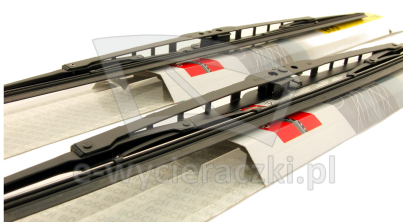

Opis produktu

Komplet (2szt.) klasycznych wycieraczek **Bosch Eco** na przednią szybę do

TOYOTA PASEO

dla pojazdów wyprodukowanych w latach **08.1995 - 08.1999**

w rozmiarach :

strona kierowcy (lewa) : **500 mm**
strona pasażera (prawa) : **450 mm**

Wycieraczki **Bosch Eco** to szczególnie atrakcyjna oferta dla Klientów, którzy szukają wycieraczek w **korzystnej cenie**, ale nie chcą jednocześnie rezygnować z ich **jakości**. Konstrukcja wycieraczki **Bosch Eco** to w pełni metalowe, lakierowane ramię wzmocnione nitami. Dzięki temu jest ono wyjątkowo **trwałe i odporne** na wpływ niekorzystnych warunków atmosferycznych. **Quick Clip** to opracowany przez firmę **Bosch** zamontowany na stałe w wycieraczce **uniwersalny adapter** dopasowany do każdego rodzaju ramienia wycieraczki. Dzięki jego zastosowaniu wymiana wycieraczek staje się **szybka i łatwa**.

Zalety wycieraczek Bosch Eco :

metalowy szkielet gwarantujący trwałość
wysokiej jakości naturalna guma wycieraczki powlekana grafitem zapewniająca dokładne wycieranie
adapter Quick-Clip ułatwiający montaż