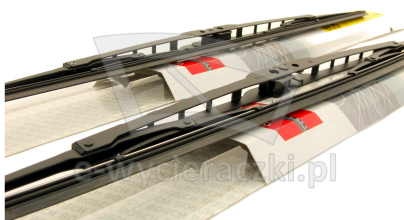

Opis produktu

Komplet (2szt.) klasycznych wycieraczek **Bosch Eco** na przednią szybę do

TOYOTA PRIUS HATCHBACK

dla pojazdów wyprodukowanych w latach **04.2009 - 12.2016**

w rozmiarach :
strona kierowcy (lewa) : **650 mm**
strona pasażera (prawa) : **400 mm**

Wycieraczki **Bosch Eco** to szczególnie atrakcyjna oferta dla Klientów, którzy szukają wycieraczek w **korzystnej cenie**, ale nie chcą jednocześnie rezygnować z ich **jakości**. Konstrukcja wycieraczki **Bosch Eco** to w pełni metalowe, lakierowane ramię wzmocnione nitami. Dzięki temu jest ono wyjątkowo **trwałe i odporne** na wpływ niekorzystnych warunków atmosferycznych. **Quick Clip** to opracowany przez firmę **Bosch** zamontowany na stałe w wycieraczkę **uniwersalny adapter** dopasowany do każdego rodzaju ramienia wycieraczki. Dzięki jego zastosowaniu wymiana wycieraczek staje się **szybka i łatwa**.

Zalety wycieraczek Bosch Eco :

metalowy szkielet gwarantujący trwałość

wysokiej jakości naturalna guma wycieraczki powlekana grafitem zapewniająca dokładne wycieranie
adapter Quick-Clip ułatwiający montaż