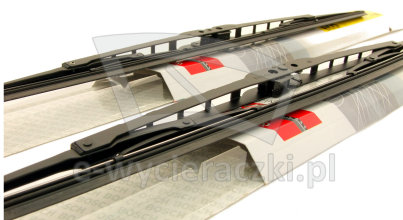

Link do produktu: <https://e-wycieraczki.pl/wycieraczki-bosch-eco-do-toyota-rav-4-cabrio-111995-082000-p-6447.html>

Wycieraczki Bosch Eco do Toyota RAV 4 Cabrio (11.1995-08.2000)

Cena	36,80 zł
Dostępność	Dostępny
Czas wysyłki	24 godziny
Numer katalogowy	50C+45C
Kod producenta	3397004670+3397004668
Producent	Bosch

Opis produktu

Komplet (2szt.) klasycznych wycieraczek **Bosch Eco** na przednią szybę do

TOYOTA RAV 4 CABRIO dla pojazdów wyprodukowanych w latach **11.1995 - 08.2000**

w rozmiarach :
strona kierowcy (lewa) : **500 mm**
strona pasażera (prawa) : **450 mm**

Wycieraczki **Bosch Eco** to szczególnie atrakcyjna oferta dla Klientów, którzy szukają wycieraczek w **korzystnej cenie**, ale nie chcą jednocześnie rezygnować z ich **jakości**. Konstrukcja wycieraczki **Bosch Eco** to w pełni metalowe, lakierowane ramię wzmocnione nitami. Dzięki temu jest ono wyjątkowo **trwałe i odporne** na wpływ niekorzystnych warunków atmosferycznych. **Quick Clip** to opracowany przez firmę **Bosch** zamontowany na stałe w wycieraczce **uniwersalny adapter** dopasowany do każdego rodzaju ramienia wycieraczki. Dzięki jego zastosowaniu wymiana wycieraczek staje się **szybka i łatwa**.

Zalety wycieraczek Bosch Eco :

metalowy szkielet gwarantujący trwałość
wysokiej jakości naturalna guma wycieraczki powlekana grafitem zapewniająca dokładne wycieranie
adapter Quick-Clip ułatwiający montaż