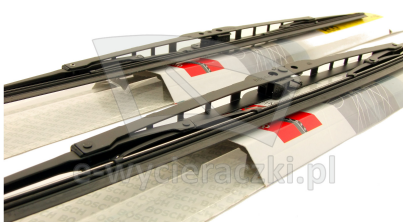

Link do produktu: <https://e-wycieraczki.pl/wycieraczki-bosch-eco-do-toyota-rav-4-cabrio-111995-082000-p-6447.html>

Wycieraczki Bosch Eco do Toyota RAV 4 Cabrio (11.1995-08.2000)

| | |
|------------------|------------------------------|
| Cena | 36,80 zł |
| Dostępność | Dostępny |
| Czas wysyłki | 24 godziny |
| Numer katalogowy | 50C+45C |
| Kod producenta | 3397004670+3397004668 |
| Producent | Bosch |

Opis produktu

Komplet (2szt.) klasycznych wycieraczek **Bosch Eco** na przednią szybę do

TOYOTA RAV 4 CABRIO dla pojazdów wyprodukowanych w latach **11.1995 - 08.2000**

w rozmiarach :
strona kierowcy (lewa) : **500 mm**
strona pasażera (prawa) : **450 mm**

Wycieraczki **Bosch Eco** to szczególnie atrakcyjna oferta dla Klientów, którzy szukają wycieraczek w **korzystnej cenie**, ale nie chcą jednocześnie rezygnować z ich **jakości**. Konstrukcja wycieraczki **Bosch Eco** to w pełni metalowe, lakierowane ramię wzmocnione nitami. Dzięki temu jest ono wyjątkowo **trwałe i odporne** na wpływ niekorzystnych warunków atmosferycznych. **Quick Clip** to opracowany przez firmę **Bosch** zamontowany na stałe w wycieraczce **uniwersalny adapter** dopasowany do każdego rodzaju ramienia wycieraczki. Dzięki jego zastosowaniu wymiana wycieraczek staje się **szybka i łatwa**.

Zalety wycieraczek Bosch Eco :

metalowy szkielet gwarantujący trwałość
wysokiej jakości naturalna guma wycieraczki powlekana grafitem zapewniająca dokładne wycieranie
adapter Quick-Clip ułatwiający montaż