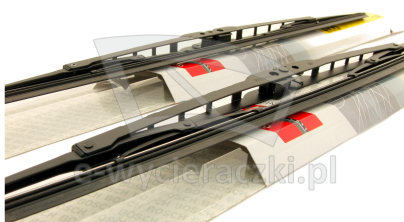

## TOYOTA RAV 4 SUV

dla pojazdów wyprodukowanych w latach **11.2005 - 11.2012**

w rozmiarach :

strona kierowcy (lewa) : **600 mm**

strona pasażera (prawa) : **400 mm**

Wycieraczki **Bosch Eco** to szczególnie atrakcyjna oferta dla Klientów, którzy szukają wycieraczek w **korzystnej cenie**, ale nie chcą jednocześnie rezygnować z ich **jakości**. Konstrukcja wycieraczki **Bosch Eco** to w pełni metalowe, lakierowane ramię wzmocnione nitami. Dzięki temu jest ono wyjątkowo **trwałe i odporne** na wpływ niekorzystnych warunków atmosferycznych. **Quick Clip** to opracowany przez firmę **Bosch** zamontowany na stałe w wycieraczce **uniwersalny adapter** dopasowany do każdego rodzaju ramienia wycieraczki. Dzięki jego zastosowaniu wymiana wycieraczek staje się **szybka i łatwa**.