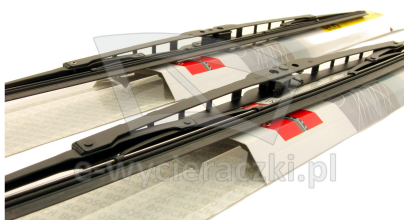

Opis produktu

Komplet (2szt.) klasycznych wycieraczek **Bosch Eco** na przednią szybę do

TOYOTA STARLET

dla pojazdów wyprodukowanych w latach **01.1996 - 07.1999**

w rozmiarach :

strona kierowcy (lewa) : **500 mm**

strona pasażera (prawa) : **450 mm**

Wycieraczki **Bosch Eco** to szczególnie atrakcyjna oferta dla Klientów, którzy szukają wycieraczek w **korzystnej cenie**, ale nie chcą jednocześnie rezygnować z ich **jakości**. Konstrukcja wycieraczki **Bosch Eco** to w pełni metalowe, lakierowane ramię wzmocnione nitami. Dzięki temu jest ono wyjątkowo **trwałe i odporne** na wpływ niekorzystnych warunków atmosferycznych. **Quick Clip** to opracowany przez firmę **Bosch** zamontowany na stałe w wycieraczce **uniwersalny adapter** dopasowany do każdego rodzaju ramienia wycieraczki. Dzięki jego zastosowaniu wymiana wycieraczek staje się **szybka i łatwa**.

Zalety wycieraczek Bosch Eco :

metalowy szkielet gwarantujący trwałość
wysokiej jakości naturalna guma wycieraczki powlekana grafitem zapewniająca dokładne wycieranie
adapter Quick-Clip ułatwiający montaż