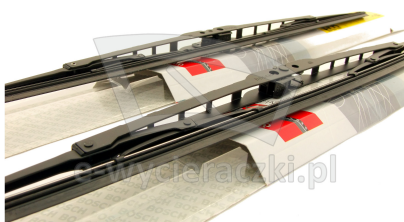

Opis produktu

Komplet (2szt.) klasycznych wycieraczek **Bosch Eco** na przednią szybę do

TOYOTA VENZA

dla pojazdów wyprodukowanych od **02.2009**->

w rozmiarach :
strona kierowcy (lewa) : **650 mm**
strona pasażera (prawa) : **550 mm**

Wycieraczki **Bosch Eco** to szczególnie atrakcyjna oferta dla Klientów, którzy szukają wycieraczek w **korzystnej cenie**, ale nie chcą jednocześnie rezygnować z ich **jakości**. Konstrukcja wycieraczki **Bosch Eco** to w pełni metalowe, lakierowane ramię wzmocnione nitami. Dzięki temu jest ono wyjątkowo **trwałe i odporne** na wpływ niekorzystnych warunków atmosferycznych. **Quick Clip** to opracowany przez firmę **Bosch** zamontowany na stałe w wycieraczce **uniwersalny adapter** dopasowany do każdego rodzaju ramienia wycieraczki. Dzięki jego zastosowaniu wymiana wycieraczek staje się **szybka i łatwa**.

Zalety wycieraczek Bosch Eco :

metalowy szkielet gwarantujący trwałość
wysokiej jakości naturalna guma wycieraczki powlekana grafitem zapewniająca dokładne wycieranie
adapter Quick-Clip ułatwiający montaż